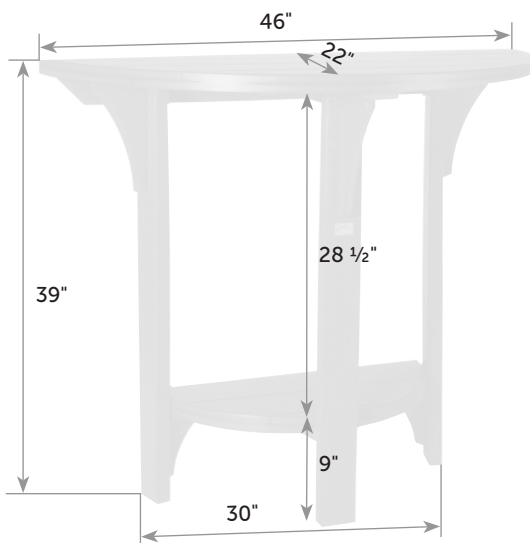

46" 1/2 Round Bar Table

GR-Ta-Ba-46hr Catalog Pg. 85

Box 25" x 7" x 46"

Item #	lbs	Zones	2	3	4	5	6	7	8
GR-Ta-Ba-46hr	60		65.00	69.00	75.00	79.00	85.00	95.00	105.00