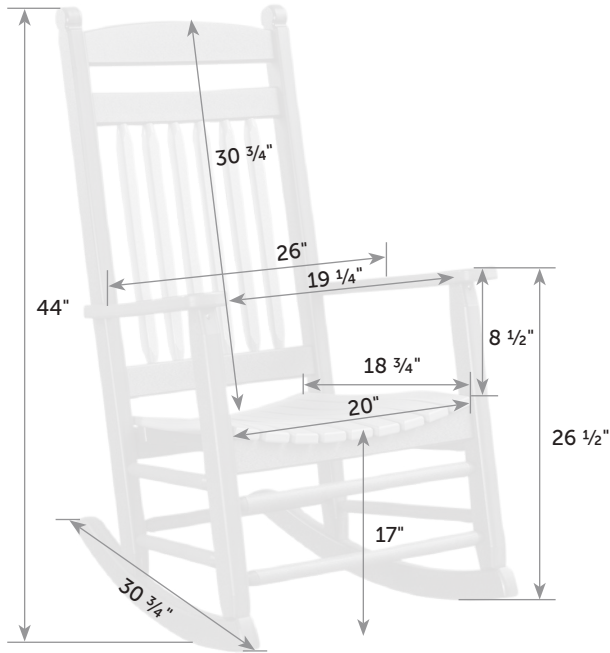

## High Tide Side Table

HI-TaS

Catalog Pg. 59

Box 16" x 16" x 23"

Item #	lbs	Zones	2	3	4	5	6	7	8
HI-TaS	15		27.00	29.00	31.00	35.00	39.00	45.00	49.00