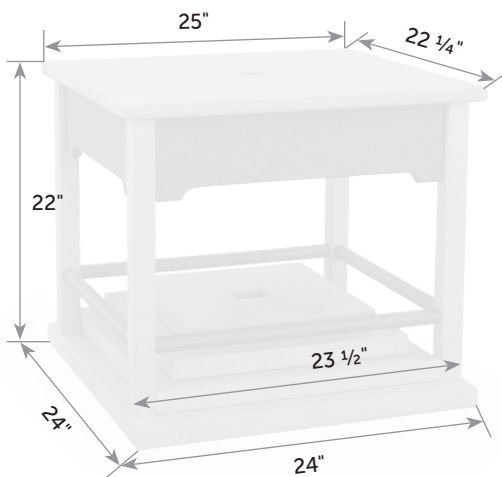

Van Buren Umbrella Stand

VA-TaU *Catalog Pg. 52*

Box
24" x 24" x 23"

Item #	lbs	Zones	2	3	4	5	6	7	8
VA-TaU	75		67.00	71.00	74.00	79.00	87.00	95.00	97.00