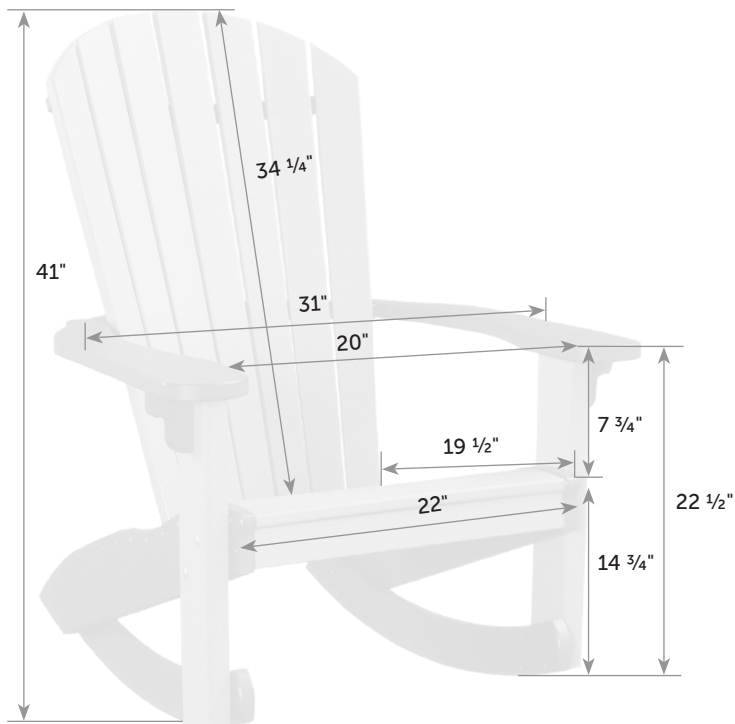

SeaAira Adirondack Rocker

SE-Ro *Catalog Pg. 35*

Box 25" x 7" x 46"

Item #	lbs	Zones	2	3	4	5	6	7	8
SE-Ro	45		49.00	54.00	58.00	64.00	71.00	77.00	85.00