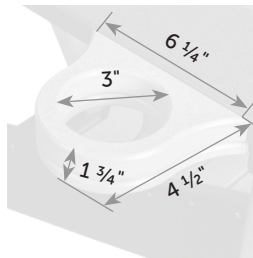

Cup Holder

CU

Catalog Pg. 35, 39

Box
6" x 6" x 6"

Item #	lbs	Zones	2	3	4	5	6	7	8
CU	2		20.00	20.00	21.00	21.00	22.00	22.00	23.00