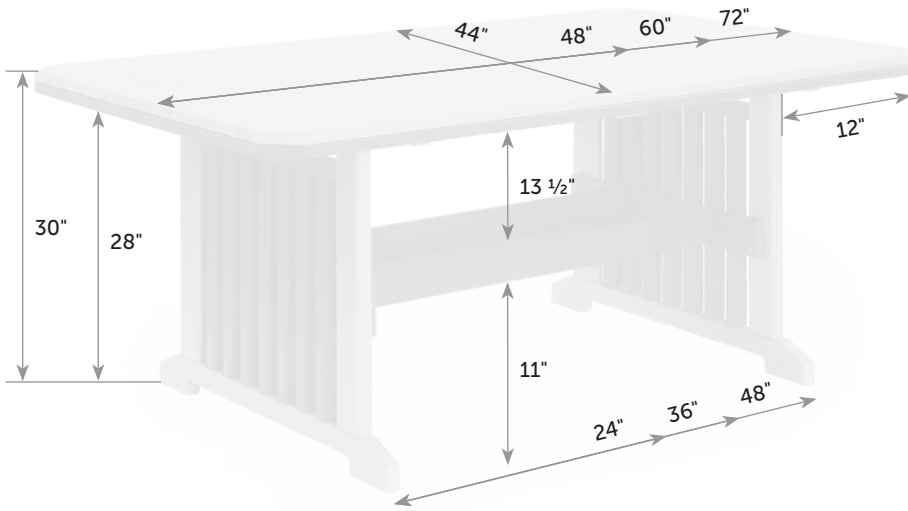

Mission Tables

Catalog Pg. 99

MI-Ta-44x48

MI-Ta-44x60

MI-Ta-44x72

Box

48" x 8" x 48"

Freight

Item #	W x L	Lb.	Zones	2	3	4	5	6	7	8
MI-Ta-44x48	44" x 48"	115		245.00	245.00	248.00	251.00	258.00	264.00	272.00
MI-Ta-44x60	44" x 60"	125		525.00	535.00	545.00	545.00	555.00	555.00	565.00
MI-Ta-44x72	44" x 72"	135		525.00	535.00	545.00	545.00	555.00	555.00	565.00