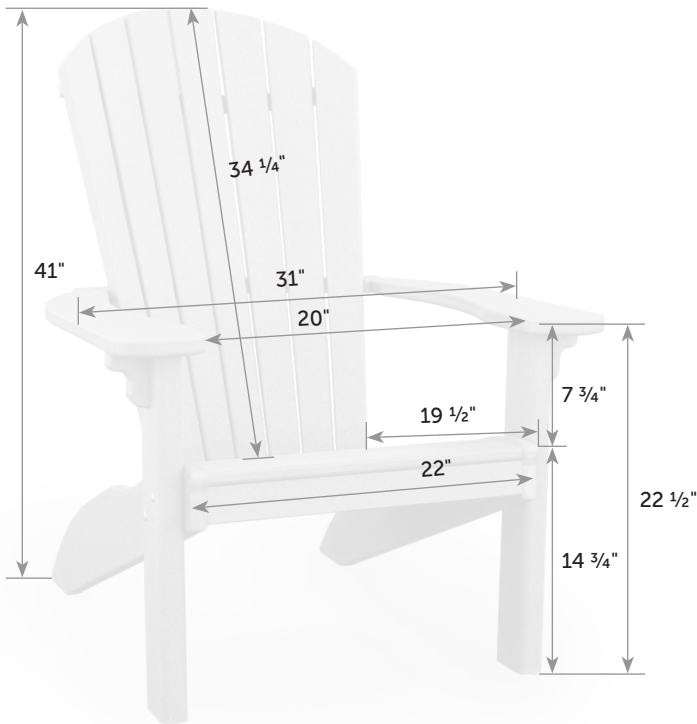

## SeaAira Lounge Chair

SE-Lo *Catalog Pg. 34* 4 Position Back

Item #	lbs	Zones	2	3	4	5	6	7	8
SE-Lo	70		116.00	119.00	122.00	129.00	136.00	144.00	149.00

2 Boxes   
 72" x 22" x 6" - 57 lb  
 46" x 22" x 6" - 13 lb

## SeaAira Lounge Chair with Arms

SE-LoA *Catalog Pg. 34* 4 Position Back

Item #	lbs	Zones	2	3	4	5	6	7	8
SE-LoA	80		116.00	119.00	122.00	129.00	136.00	144.00	149.00

2 Boxes   
 72" x 22" x 6" - 57 lb  
 46" x 22" x 6" - 23 lb