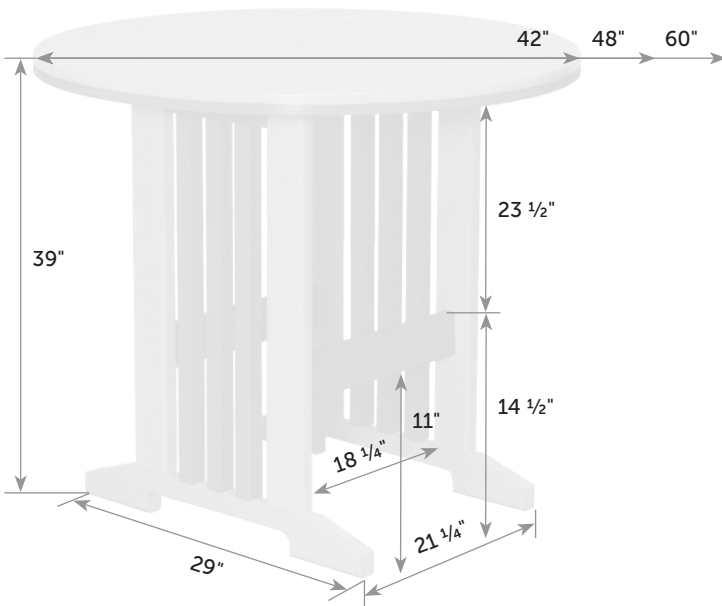

Keystone Round Bar Table

Catalog Pg. 95

KE-Ta-Ba-42r

2 Boxes 43" x 4" x 43" - 60 lb
34" x 4" x 34" - 30 lb

KE-Ta-Ba-48r

2 Boxes 48" x 4" x 48" - 80 lb
34" x 4" x 34" - 30 lb

KE-Ta-Ba-60r

Freight

Item #	W x L	Lb.	Zones	2	3	4	5	6	7	8
KE-Ta-Ba-42r	42" x 42"	95		230.00	235.00	240.00	245.00	250.00	255.00	260.00
KE-Ta-Ba-48r	48" x 48"	115		260.00	265.00	270.00	275.00	280.00	285.00	290.00
KE-Ta-Ba-60r	60" x 60"	185		700.00	750.00	850.00	950.00	1,025.00	1,100.00	1,175.00