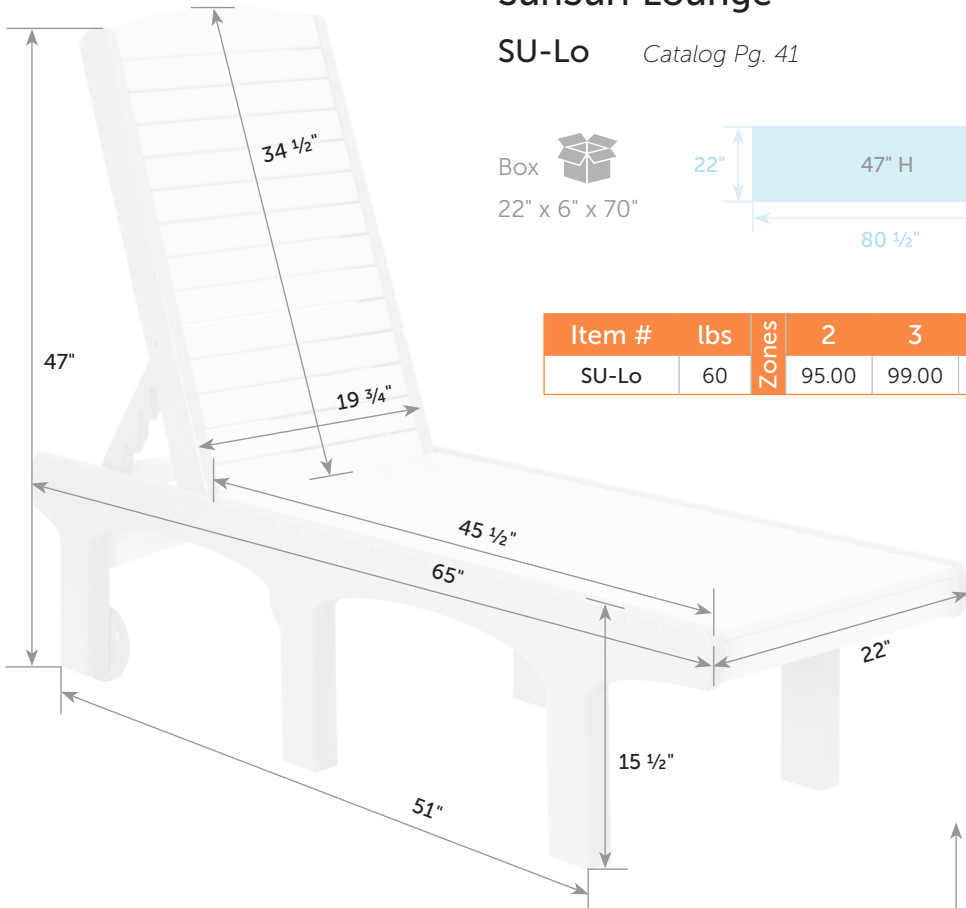

SunSurf Lounge

SU-Lo *Catalog Pg. 41*

Box 22" x 6" x 70"

Item #	lbs	Zones	2	3	4	5	6	7	8
SU-Lo	60		95.00	99.00	105.00	109.00	115.00	125.00	129.00