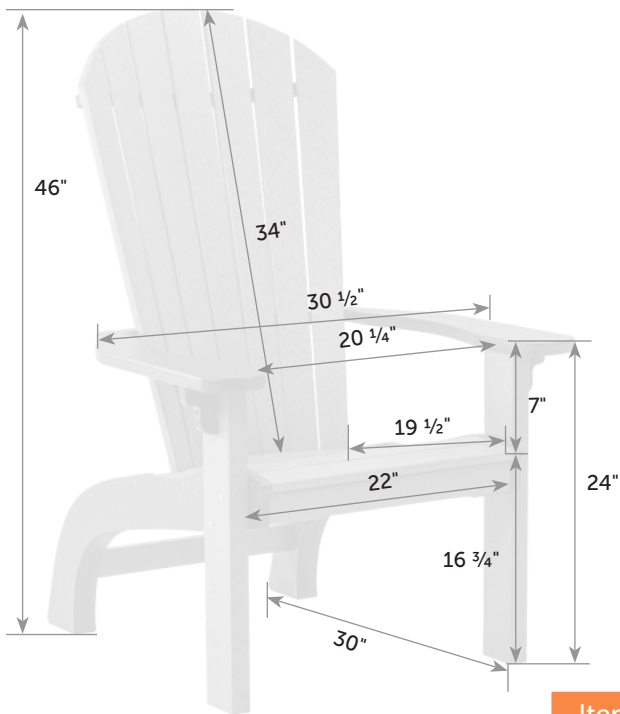

## SeaAira Lounge Chair with Arms

SE-LoA *Catalog Pg. 34* 4 Position Back

Item #	lbs	Zones	2	3	4	5	6	7	8
SE-LoA	80		116.00	119.00	122.00	129.00	136.00	144.00	149.00

2 Boxes   
 72" x 22" x 6" - 57 lb  
 46" x 22" x 6" - 23 lb

## SeaAira Adirondack Chair

SE-Ch *Catalog Pg. 35*

Box 25" x 7" x 46"

Item #	lbs	Zones	2	3	4	5	6	7	8
SE-Ch	40		49.00	54.00	58.00	64.00	71.00	77.00	85.00

## SeaAira Adirondack Folding Chair

SE-ChF *Catalog Pg. 35*

Box 25" x 11" x 43"

Item #	lbs	Zones	2	3	4	5	6	7	8
SE-ChF	43		49.00	54.00	58.00	64.00	71.00	77.00	85.00

**NEW!**