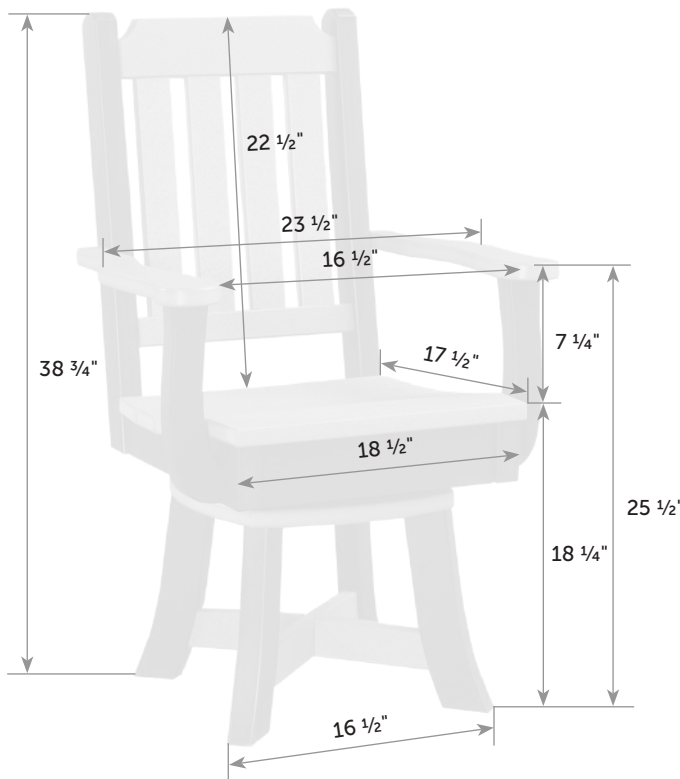

Seat Cushion for Keystone Chair

KE-Cu *Catalog Pg. 89*

Box
22" x 6" x 22"

Item #	lbs	Zones	2	3	4	5	6	7	8
KE-Cu	2		22.00	23.00	24.00	24.00	25.00	25.00	26.00