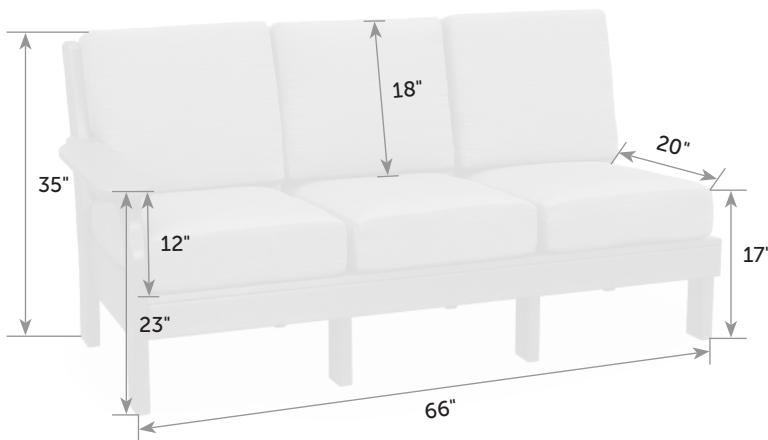

## Cup Holder

CU

Catalog Pg. 53

Box 6" x 6" x 6"

Item #	lbs	Zones	2	3	4	5	6	7	8
CU	2		20.00	20.00	21.00	21.00	22.00	22.00	23.00