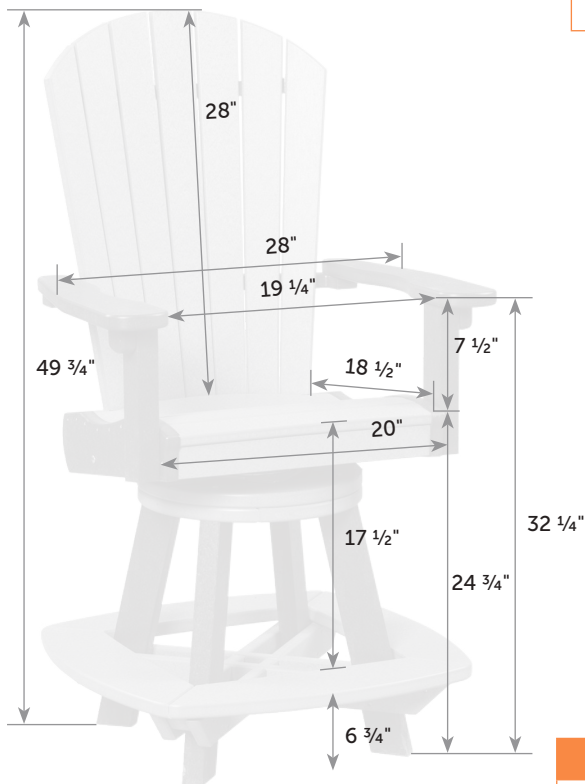

Great Bay Counter Chair

Box 25" x 11" x 43"

Item #	lbs	Zones	2	3	4	5	6	7	8
GR-Ch-Co	50		53.00	57.00	60.00	65.00	73.00	80.00	89.00
CU	2		20.00	20.00	21.00	21.00	22.00	22.00	23.00
GR-At	10		24.00	25.00	26.00	27.00	27.00	28.00	28.00

Table Attachment
GR-At