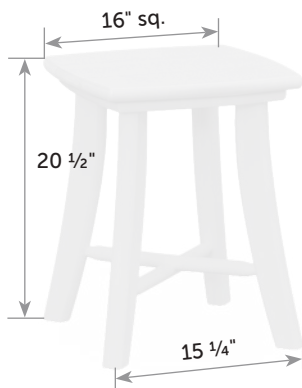

High Tide Side Table

HI-TaS

Catalog Pg. 59

Box 16" x 16" x 23"

Item #	lbs	Zones	2	3	4	5	6	7	8
HI-TaS	15		27.00	29.00	31.00	35.00	39.00	45.00	49.00