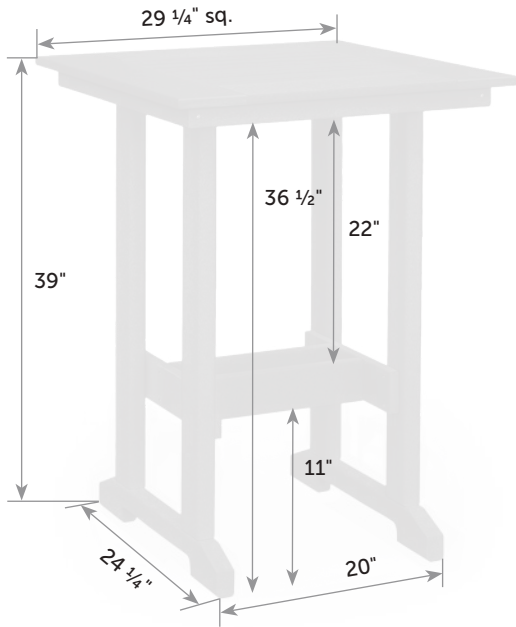

29" Square Bar Table

GR-Ta-Ba-29x29 *Catalog Pg. 85*

Box
30" x 6" x 39"

Item #	lbs	Zones	2	3	4	5	6	7	8
GR-Ta-Ba-29x29	65		65.00	69.00	75.00	79.00	85.00	95.00	105.00