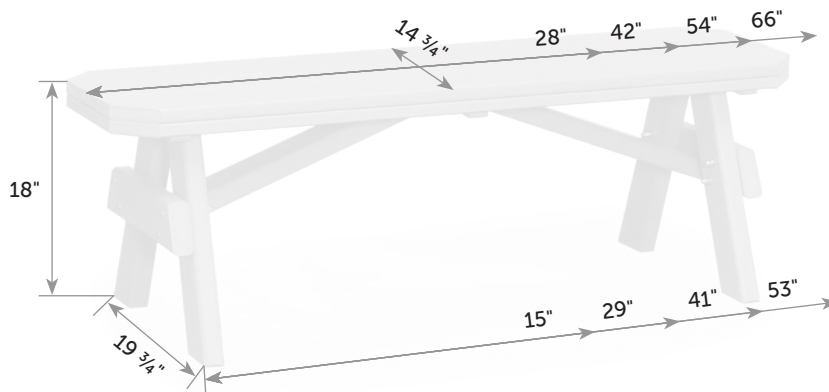

## Garden Benches with Backs

Catalog Pg. 103

- GA-BeB-28 22" x 6" x 29"
- GA-BeB-42 22" x 6" x 43"
- GA-BeB-54 22" x 6" x 55"
- GA-BeB-66 22" x 6" x 67"

Item #	L	Lb.	Zones	2	3	4	5	6	7	8
GA-BeB-28	28"	45		37.00	43.00	49.00	59.00	63.00	70.00	79.00
GA-BeB-42	42"	60		75.00	79.00	83.00	95.00	99.00	109.00	123.00
GA-BeB-54	54"	70		77.00	83.00	89.00	97.00	105.00	115.00	129.00
GA-BeB-66	66"	80		93.00	95.00	99.00	107.00	115.00	125.00	139.00