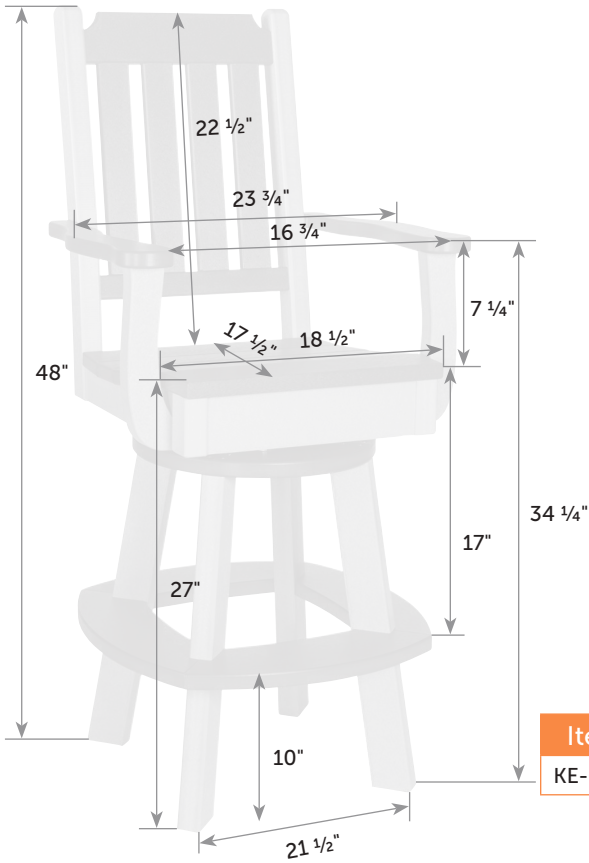

Keystone Swivel Bar Chair

KE-ChS-Ba *Catalog Pg. 95*

Item #	lbs	Zones	2	3	4	5	6	7	8
KE-ChS-Ba	57		275.00	275.00	285.00	295.00	325.00	340.00	400.00

Keystone Round Bar Table

Catalog Pg. 95

KE-Ta-Ba-42r

2 Boxes 43" x 4" x 43" - 60 lb
34" x 4" x 34" - 30 lb

KE-Ta-Ba-48r

2 Boxes 48" x 4" x 48" - 80 lb
34" x 4" x 34" - 30 lb

KE-Ta-Ba-60r

Freight

Item #	W x L	Lb.	Zones	2	3	4	5	6	7	8
KE-Ta-Ba-42r	42" x 42"	95		230.00	235.00	240.00	245.00	250.00	255.00	260.00
KE-Ta-Ba-48r	48" x 48"	115		260.00	265.00	270.00	275.00	280.00	285.00	290.00
KE-Ta-Ba-60r	60" x 60"	185		700.00	750.00	850.00	950.00	1,025.00	1,100.00	1,175.00