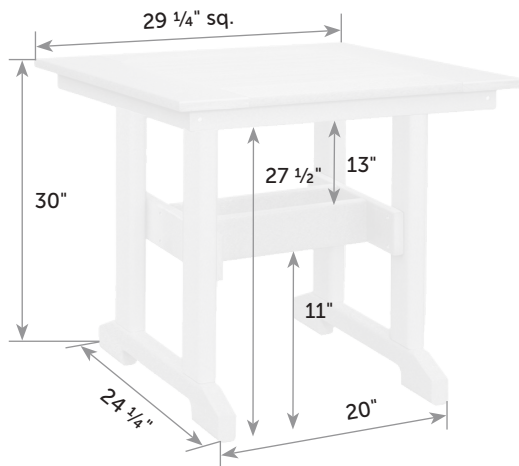

29" Square Dining Table

GR-Ta-Di-29x29 *Catalog Pg. 77*

Box
30" x 6" x 39"

Item #	lbs	Zones	2	3	4	5	6	7	8
GR-Ta-Di-29x29	65		65.00	69.00	75.00	79.00	85.00	95.00	105.00