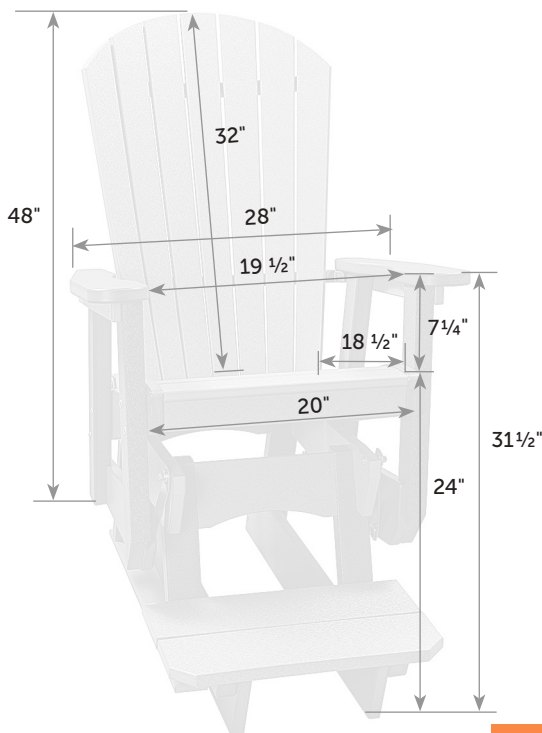

## SeaAira Adirondack Glider

SE-Gl *Catalog Pg. 39*

Item #	lbs	Zones	2	3	4	5	6	7	8
SE-Gl	60		79.00	85.00	89.00	99.00	115.00	125.00	139.00

## SeaAira Adirondack Swivel Glider SE-GIS *Catalog Pg. 39*

2 Boxes   
 25" x 7" x 46" - 45 lb  
 26" x 10" x 23" - 35 lb

Item #	lbs	Zones	2	3	4	5	6	7	8
SE-GIS	80		99.00	103.00	107.00	117.00	129.00	139.00	153.00