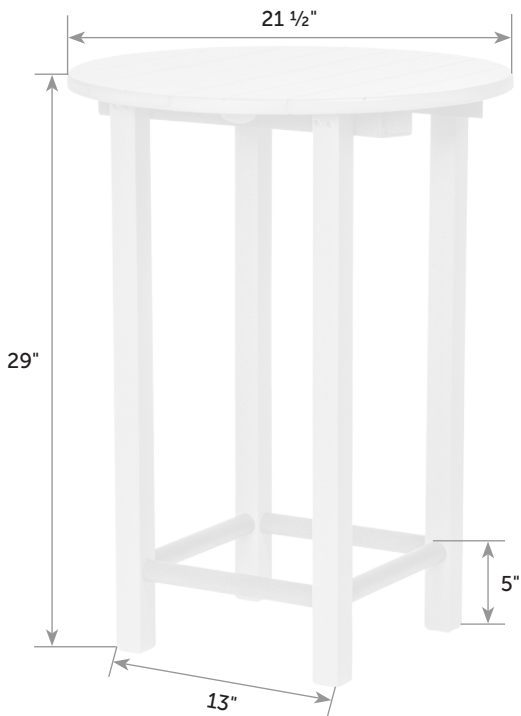

21" SeaAira Side Counter Table

SE-TaS-Co *Catalog Pg. 81*

Box
22" x 6" x 30"

Item #	lbs	Zones	2	3	4	5	6	7	8
SE-TaS-Co	14		24.00	26.00	28.00	32.00	38.00	42.00	48.00