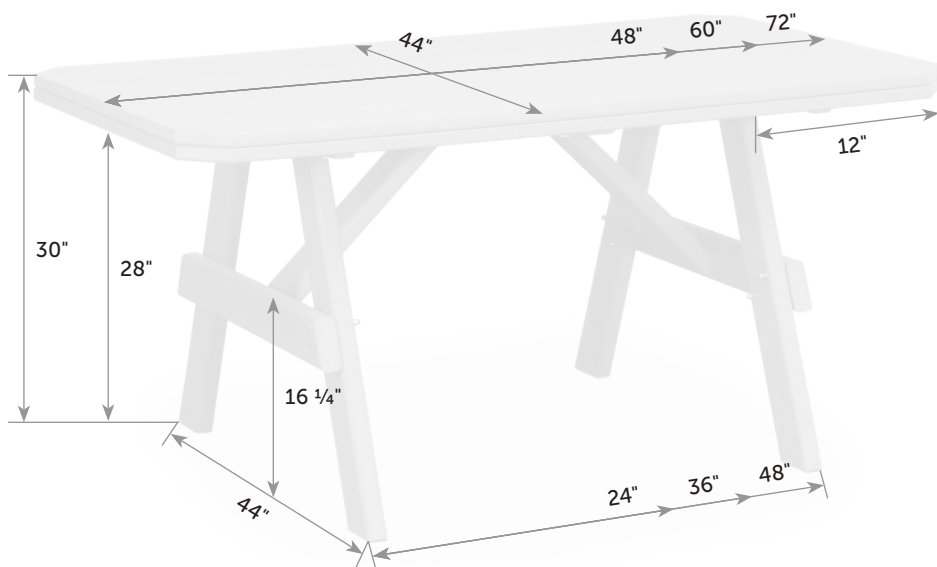

Garden Tables

Catalog Pg. 103

GA-Ta-44x48

GA-Ta-44x60

GA-Ta-44x72

Box 48" x 8" x 48"

Freight

Item #	W x L	Lb.	Zones	2	3	4	5	6	7	8
GA-Ta-44x48	44" x 48"	110		245.00	245.00	248.00	251.00	258.00	264.00	272.00
GA-Ta-44x60	44" x 60"	120		389.00	389.00	399.00	399.00	409.00	409.00	419.00
GA-Ta-44x72	44" x 72"	130		390.00	390.00	390.00	390.00	390.00	405.00	426.80