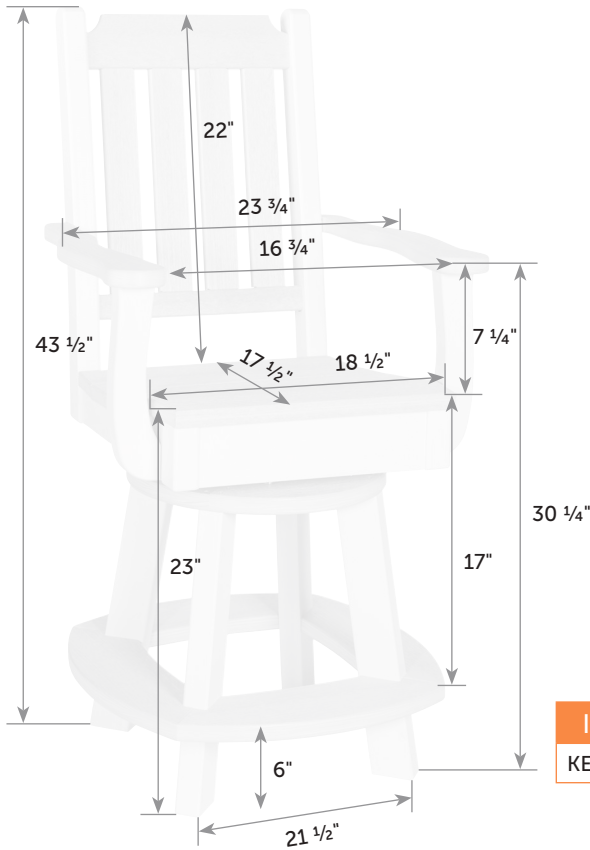

Keystone Swivel Counter Chair

Ke-ChS-Co *Catalog Pg. 93*

Item #	lbs	Zones	2	3	4	5	6	7	8
KE-ChS-Co	56		275.00	275.00	285.00	295.00	325.00	340.00	400.00

Keystone Round Counter Table

Catalog Pg. 93

KE-Ta-Co-42r

2 Boxes

43" x 4" x 43" - 60 lb
34" x 4" x 34" - 30 lb

KE-Ta-Co-48r

2 Boxes

48" x 4" x 48" - 80 lb
34" x 4" x 34" - 30 lb

KE-Ta-Co-60r

Freight

Item #	W x L	Lb.	Zones	2	3	4	5	6	7	8
KE-Ta-Co-42r	42" x 42"	90		230.00	235.00	240.00	245.00	250.00	255.00	260.00
KE-Ta-Co-48r	48" x 48"	110		260.00	265.00	270.00	275.00	280.00	285.00	290.00
KE-Ta-Co-60r	60" x 60"	180		700.00	750.00	850.00	950.00	1,025.00	1,100.00	1,175.00