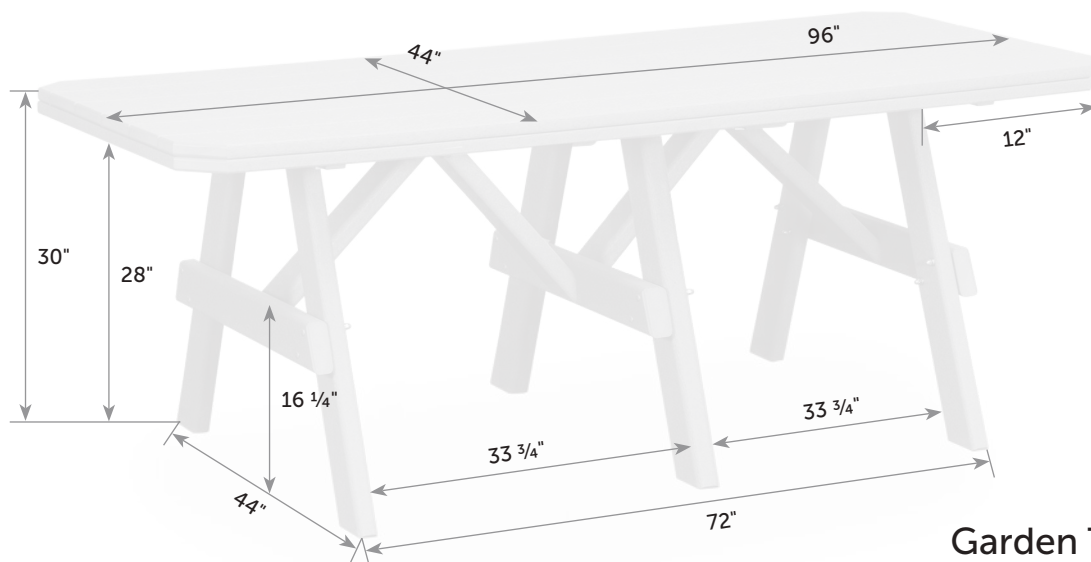

## Garden Tables

Catalog Pg. 103

GA-Ta-44x48

GA-Ta-44x60

GA-Ta-44x72

Box 48" x 8" x 48"

Freight

Item #	W x L	Lb.	Zones	2	3	4	5	6	7	8
GA-Ta-44x48	44" x 48"	110		245.00	245.00	248.00	251.00	258.00	264.00	272.00
GA-Ta-44x60	44" x 60"	120		389.00	389.00	399.00	399.00	409.00	409.00	419.00
GA-Ta-44x72	44" x 72"	130		390.00	390.00	390.00	390.00	390.00	405.00	426.80