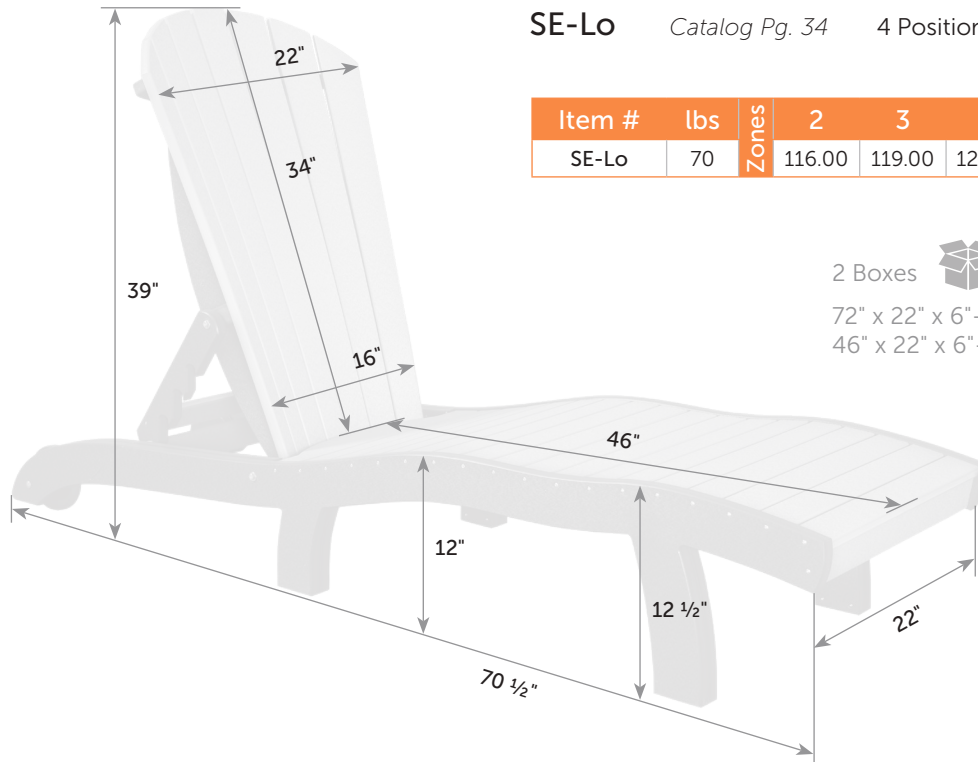

## SeaAira Lounge Chair

SE-Lo *Catalog Pg. 34* 4 Position Back

Item #	lbs	Zones	2	3	4	5	6	7	8
SE-Lo	70		116.00	119.00	122.00	129.00	136.00	144.00	149.00

2 Boxes   
 72" x 22" x 6" - 57 lb  
 46" x 22" x 6" - 13 lb