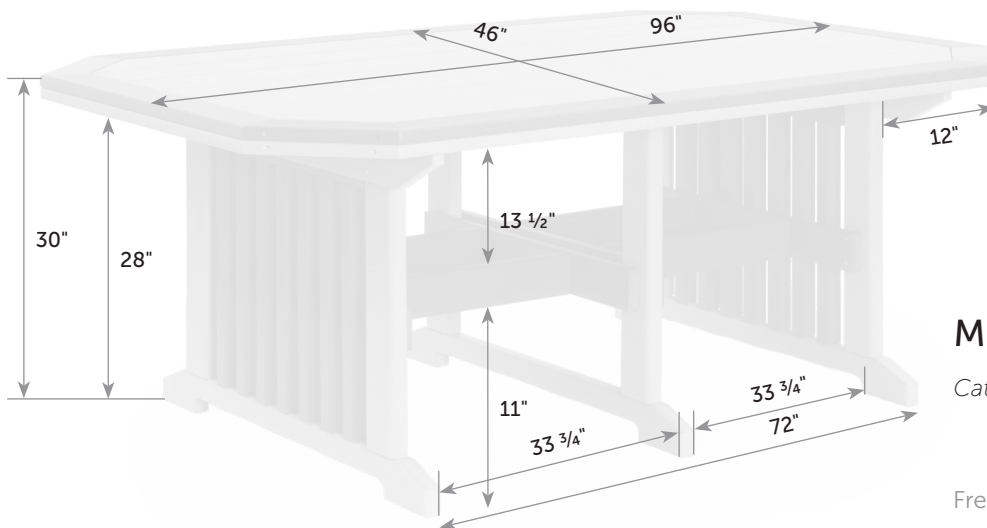

## Mission Tables with Border

Catalog Pg. 99

MI-TaB-46x48

MI-TaB-46x60

Box   
48" x 8" x 48"

MI-TaB-46x72

Freight 

Item #	W x L	Lb.	Zones	2	3	4	5	6	7	8
MI-TaB-46x48	46" x 48"	135		245.00	245.00	248.00	251.00	258.00	264.00	272.00
MI-TaB-46x60	46" x 60"	145		525.00	535.00	545.00	545.00	555.00	555.00	565.00
MI-TaB-46x72	46" x 72"	155		525.00	535.00	545.00	545.00	555.00	555.00	565.00