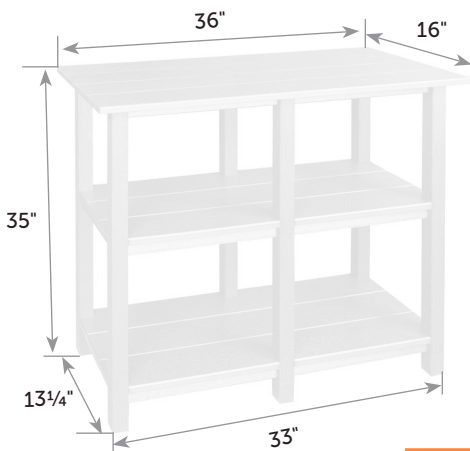

Avonlea Garden Buffet Table

AV-TaB *Catalog Pg. 57*

Box 36" x 17" x 36"

Item #	lbs	Zones	2	3	4	5	6	7	8
AV-TaB	45		199.00	225.00	235.00	252.00	269.00	289.00	309.00