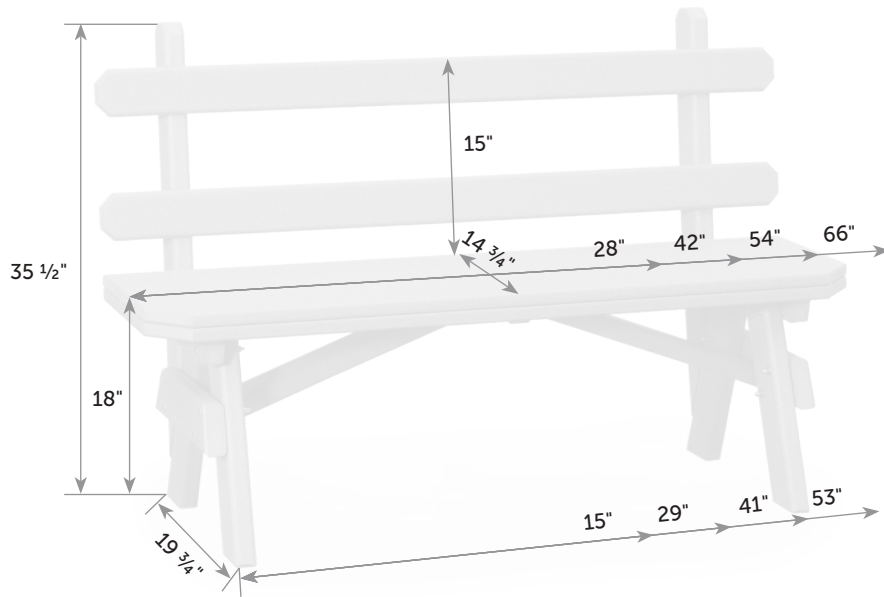

Garden Benches with Backs

Catalog Pg. 103

- GA-BeB-28 22" x 6" x 29"
- GA-BeB-42 22" x 6" x 43"
- GA-BeB-54 22" x 6" x 55"
- GA-BeB-66 22" x 6" x 67"

Item #	L	Lb.	Zones	2	3	4	5	6	7	8
GA-BeB-28	28"	45		37.00	43.00	49.00	59.00	63.00	70.00	79.00
GA-BeB-42	42"	60		75.00	79.00	83.00	95.00	99.00	109.00	123.00
GA-BeB-54	54"	70		77.00	83.00	89.00	97.00	105.00	115.00	129.00
GA-BeB-66	66"	80		93.00	95.00	99.00	107.00	115.00	125.00	139.00