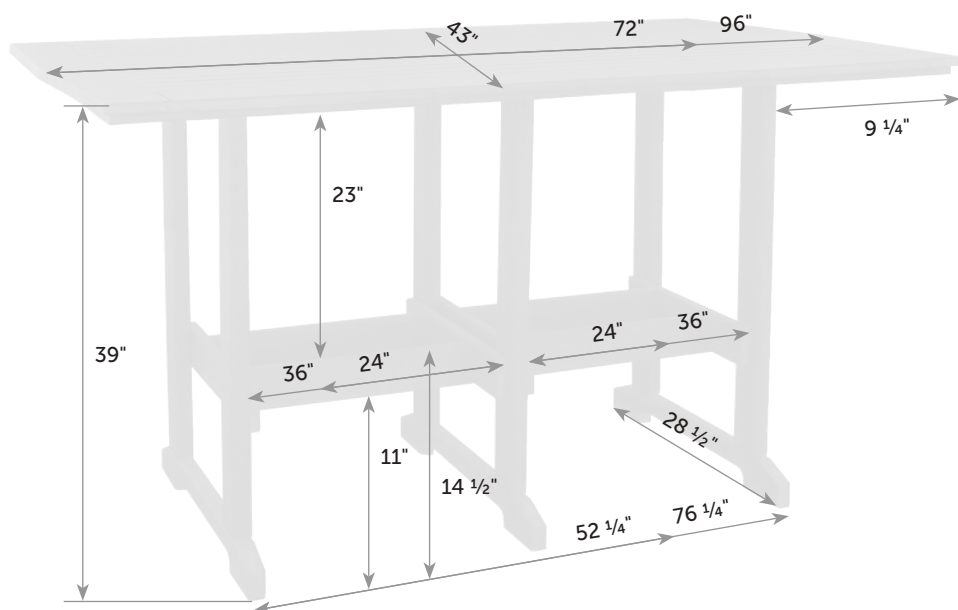

Great Bay Bar Table

Catalog Pg. 85

Freight

Item #	W x L	Lb.	Zones	2	3	4	5	6	7	8
GR-Ta-Ba-43x72	43" x 72"	150		565.00	565.00	570.00	570.00	580.00	590.00	615.00
GR-Ta-Ba-43x96	43" x 96"	165		665.00	665.00	670.00	670.00	695.00	705.00	735.00