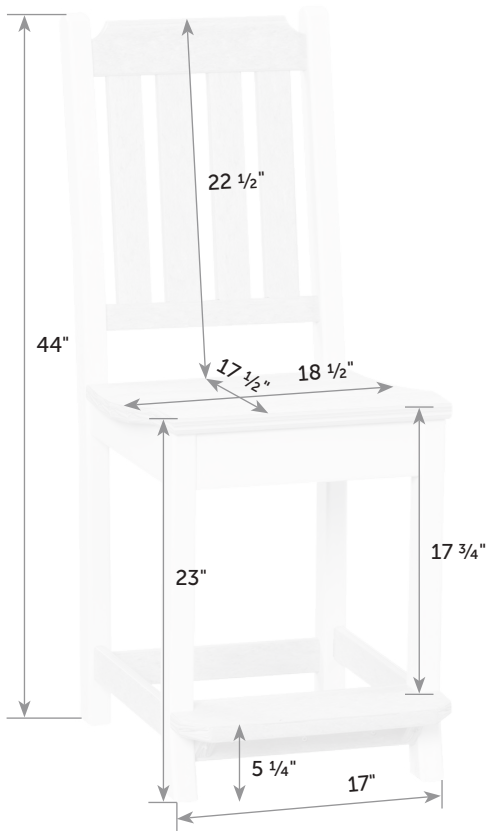

Keystone Counter Chair

KE-Ch-Co *Catalog Pg. 93*

Item #	lbs	Zones	2	3	4	5	6	7	8
KE-Ch-Co	35		275.00	275.00	285.00	295.00	325.00	340.00	400.00

Keystone Counter Chair with Arms

KE-ChA-Co *Catalog Pg. 93*

Item #	lbs	Zones	2	3	4	5	6	7	8
KE-ChA-Co	40		275.00	275.00	285.00	295.00	325.00	340.00	400.00