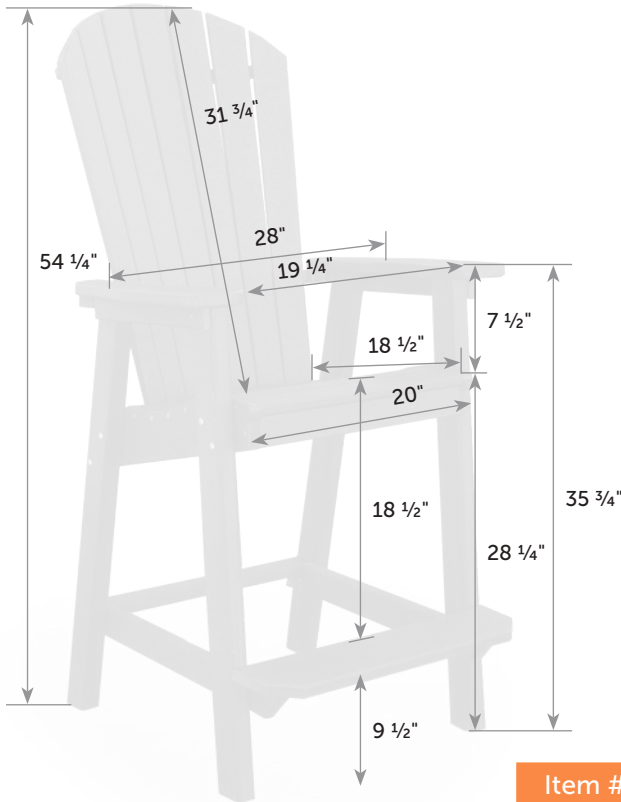

Cup Holder
CU