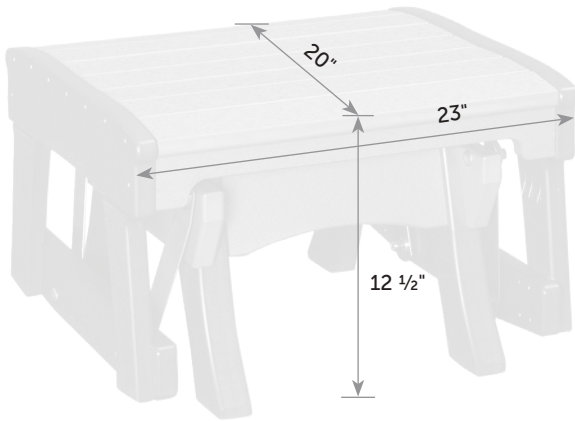

SeaAira Gliding Ottoman

SE-OtG *Catalog Pg. 39*

Box
16" x 16" x 22"

Item #	lbs	Zones	2	3	4	5	6	7	8
SE-OtG	25		27.00	28.00	29.00	30.00	31.00	32.00	33.00