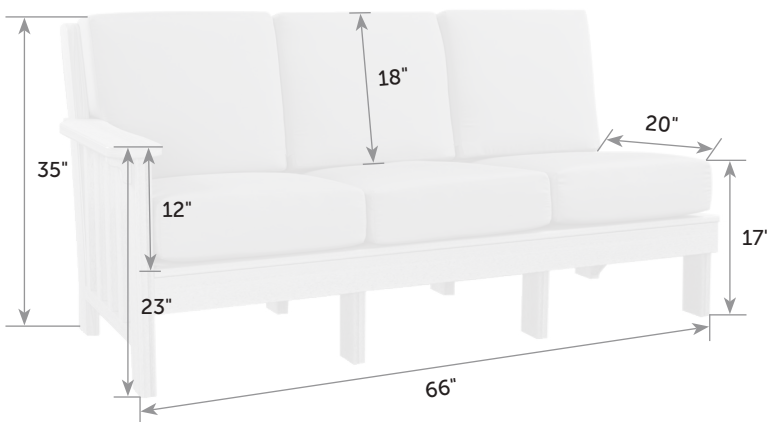

## Cup Holder

CU *Catalog Pg. 47*

Box   
 6" x 6" x 6"

Item #	lbs	Zones	2	3	4	5	6	7	8
CU	2		20.00	20.00	21.00	21.00	22.00	22.00	23.00