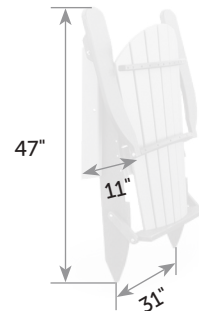

## SeaAira Lounge Chair

SE-Lo *Catalog Pg. 34* 4 Position Back

Item #	lbs	Zones	2	3	4	5	6	7	8
SE-Lo	70		116.00	119.00	122.00	129.00	136.00	144.00	149.00

2 Boxes   
 72" x 22" x 6" - 57 lb  
 46" x 22" x 6" - 13 lb

## SeaAira Lounge Chair with Arms

SE-LoA *Catalog Pg. 34* 4 Position Back

Item #	lbs	Zones	2	3	4	5	6	7	8
SE-LoA	80		116.00	119.00	122.00	129.00	136.00	144.00	149.00

2 Boxes   
 72" x 22" x 6" - 57 lb  
 46" x 22" x 6" - 23 lb

## SeaAira Adirondack Chair

SE-Ch *Catalog Pg. 35*

Box 25" x 7" x 46"

Item #	lbs	Zones	2	3	4	5	6	7	8
SE-Ch	40		49.00	54.00	58.00	64.00	71.00	77.00	85.00