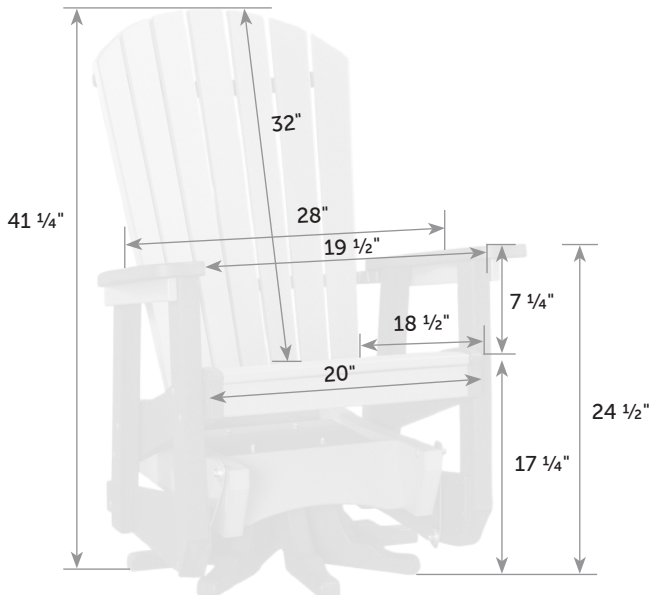

## SeaAira Adirondack Bench

SE-Be *Catalog Pg. 39*

Item #	lbs	Zones	2	3	4	5	6	7	8
SE-Be	70		204.00	212.00	216.00	227.00	239.00	249.00	265.00

## SeaAira Adirondack Swivel Glider SE-GIS *Catalog Pg. 39*

2 Boxes   
 25" x 7" x 46" - 45 lb  
 26" x 10" x 23" - 35 lb

Item #	lbs	Zones	2	3	4	5	6	7	8
SE-GIS	80		99.00	103.00	107.00	117.00	129.00	139.00	153.00