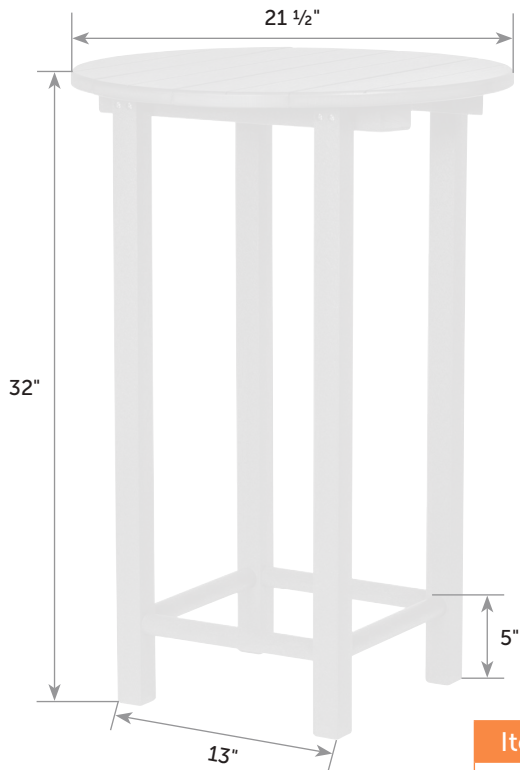

21" SeaAira Side Bar Table

SE-TaS-Ba *Catalog Pg. 85*

Box
22" x 6" x 33"

Item #	lbs	Zones	2	3	4	5	6	7	8
SE-TaS-Ba	15		24.00	26.00	28.00	32.00	38.00	42.00	48.00