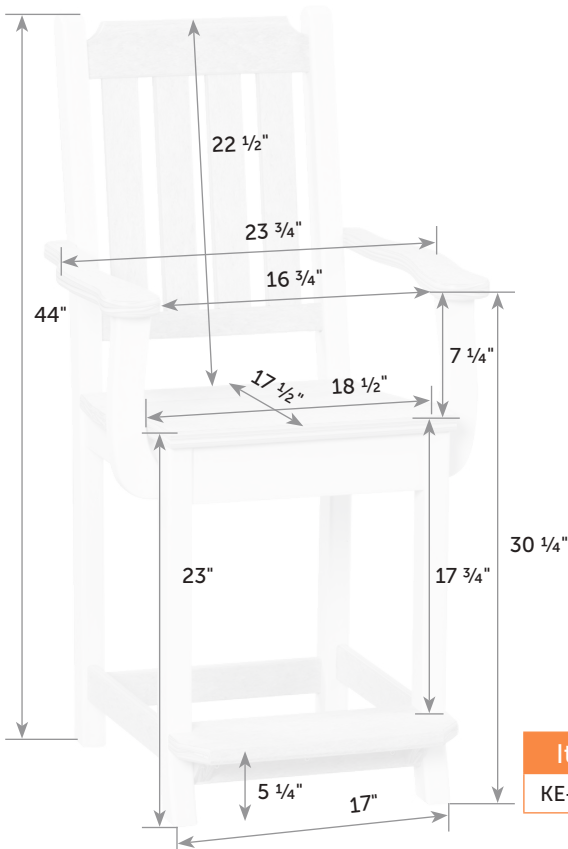

Keystone Counter Chair

KE-Ch-Co *Catalog Pg. 93*

Item #	lbs	Zones	2	3	4	5	6	7	8
KE-Ch-Co	35		275.00	275.00	285.00	295.00	325.00	340.00	400.00

Keystone Counter Chair with Arms

KE-ChA-Co *Catalog Pg. 93*

Item #	lbs	Zones	2	3	4	5	6	7	8
KE-ChA-Co	40		275.00	275.00	285.00	295.00	325.00	340.00	400.00