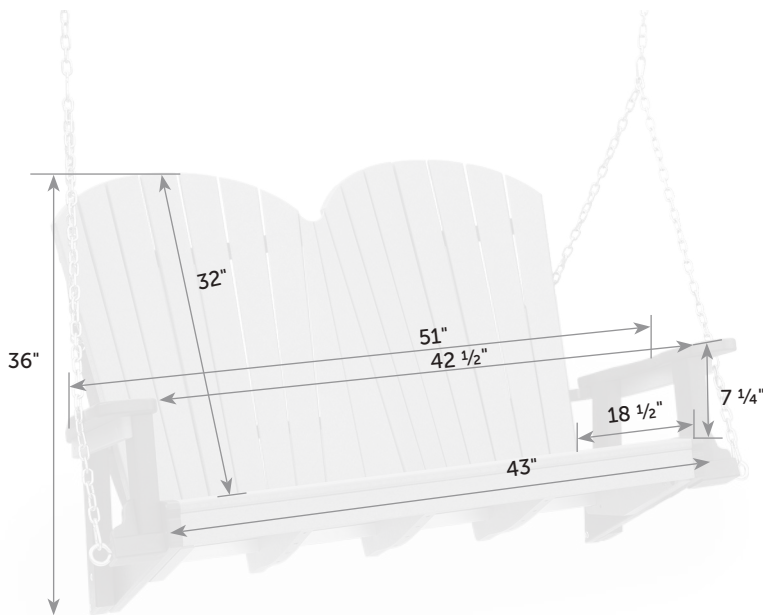

## SeaAira Adirondack Swivel Glider SE-GIS *Catalog Pg. 39*

2 Boxes   
 25" x 7" x 46" - 45 lb  
 26" x 10" x 23" - 35 lb

Item #	lbs	Zones	2	3	4	5	6	7	8
SE-GIS	80		99.00	103.00	107.00	117.00	129.00	139.00	153.00

## SeaAira Counter Height Glider SE-GI-Co *Catalog Pg. 39*

2 Boxes   
 25" x 7" x 46" - 45 lb  
 36" x 23" x 18" - 45 lb

Item #	lbs	Zones	2	3	4	5	6	7	8
SE-GI-Co	90		99.00	103.00	107.00	117.00	129.00	139.00	153.00

## SeaAira Adirondack Double Glider

SE-GID *Catalog Pg. 39*

3 Boxes   
 48" x 4" x 33" - 40 lb  
 25" x 11" x 43" - 40 lb  
 22" x 6" x 45" - 25 lb

Item #	lbs	Zones	2	3	4	5	6	7	8
SE-GID	105		279.00	289.00	299.00	309.00	325.00	339.00	349.00