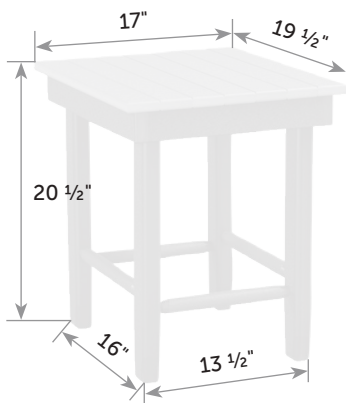

Zinn's Mill Side Table

ZI-TaS *Catalog Pg. 61*

Box 22" x 6" x 22"

Item #	lbs	Zones	2	3	4	5	6	7	8
ZI-TaS	15		23.00	27.00	29.00	32.00	37.00	43.00	49.00