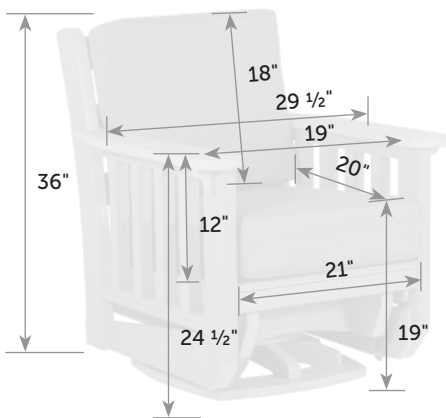

## Mission Glider

MI-GI *Catalog Pg. 47*

3 Boxes

- 22" x 6" x 45" - 11 lb
- 34" x 5" x 34" - 48 lb
- 23" x 10" x 32" - 26 lb

Item #	lbs	Zones	2	3	4	5	6	7	8
MI-GI	85		179.00	185.00	189.00	199.00	215.00	229.00	245.00