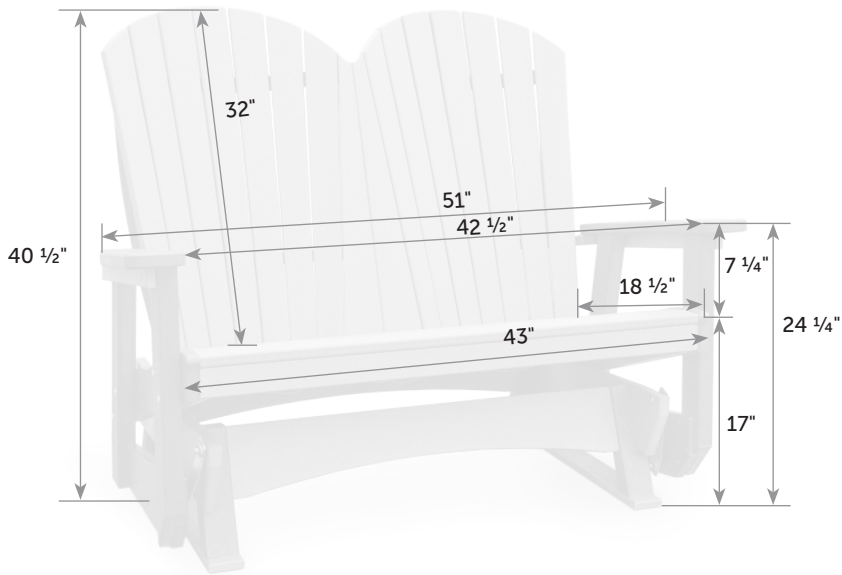

## SeaAira Adirondack Swivel Glider SE-GIS *Catalog Pg. 39*

2 Boxes   
 25" x 7" x 46" - 45 lb  
 26" x 10" x 23" - 35 lb

Item #	lbs	Zones	2	3	4	5	6	7	8
SE-GIS	80		99.00	103.00	107.00	117.00	129.00	139.00	153.00

## SeaAira Counter Height Glider SE-GI-Co *Catalog Pg. 39*

2 Boxes   
 25" x 7" x 46" - 45 lb  
 36" x 23" x 18" - 45 lb

Item #	lbs	Zones	2	3	4	5	6	7	8
SE-GI-Co	90		99.00	103.00	107.00	117.00	129.00	139.00	153.00