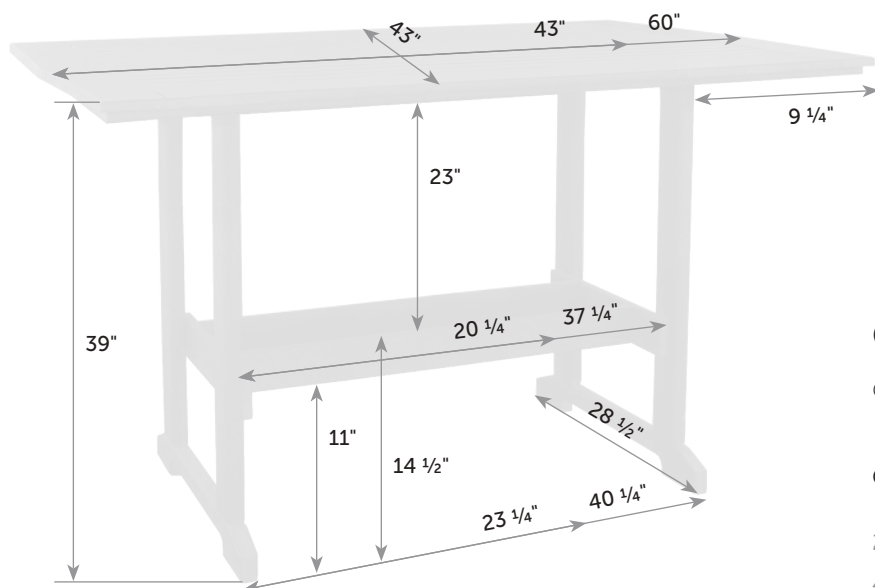

Great Bay Bar Table

Catalog Pg. 85

GR-Ta-Ba-43x43

GR-Ta-Ba-43x60

2 Boxes

2 Boxes

43" x 4" x 43" - 80 lb
22" x 6" x 45" - 20 lb

43" x 4" x 60" - 90 lb
22" x 6" x 45" - 25 lb

Item #	W x L	Lb.	Zones	2	3	4	5	6	7	8
GR-Ta-Ba-43x43	43" x 43"	100		263.00	265.00	267.00	270.00	277.00	285.00	293.00
GR-Ta-Ba-43x60	43" x 60"	115		293.00	295.00	297.00	300.00	307.00	315.00	323.00