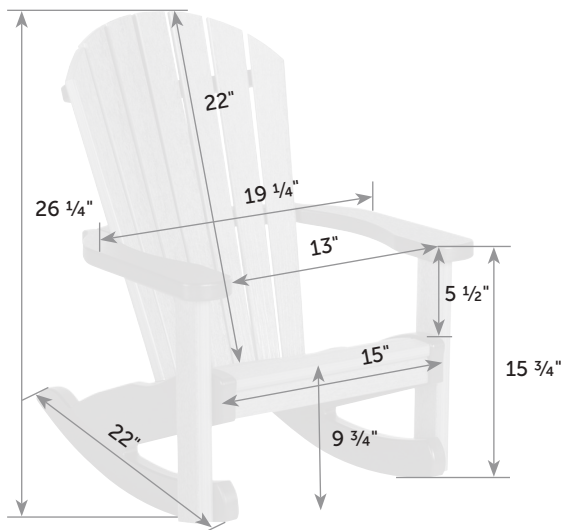

## SeaAira Child's Chair

SE-ChC *Catalog Pg. 107*

Box 16" x 7" x 27"

Item #	lbs	Zones	2	3	4	5	6	7	8
SE-ChC	15		29.00	30.00	31.00	32.00	33.00	37.00	39.00