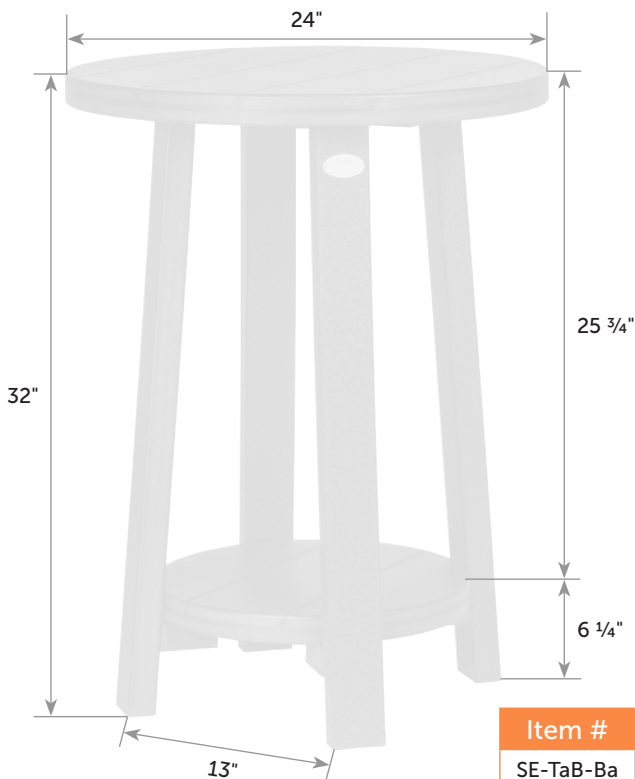

24" SeaAira Bistro Bar Table

SE-TaB-Ba *Catalog Pg. 85*

Box 25" x 7" x 33"

Item #	lbs	Zones	2	3	4	5	6	7	8
SE-TaB-Ba	36		30.00	34.00	38.00	45.00	51.00	58.00	66.00