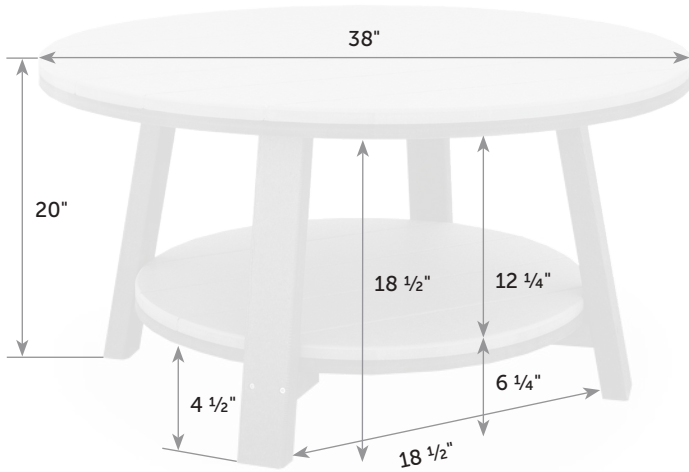

## 24" SeaAira Bistro Table

SE-TaB-Di *Catalog Pg. 35, 77*

Box   
24" x 6" x 24"

Item #	lbs	Zones	2	3	4	5	6	7	8
SE-TaB-Di	32		28.00	30.00	32.00	35.00	39.00	45.00	49.00

## 24" SeaAira Bistro Counter Table

SE-TaB-Co *Catalog Pg. 81*

Box 25" x 7" x 30"

Item #	lbs	Zones	2	3	4	5	6	7	8
SE-TaB-Co	35		30.00	34.00	38.00	45.00	51.00	58.00	66.00

## 24" SeaAira Bistro Bar Table

SE-TaB-Ba *Catalog Pg. 85*

Box 25" x 7" x 33"

Item #	lbs	Zones	2	3	4	5	6	7	8
SE-TaB-Ba	36		30.00	34.00	38.00	45.00	51.00	58.00	66.00