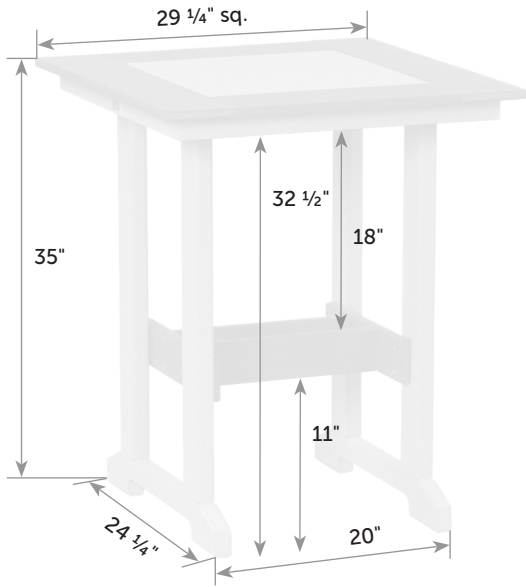

29" Square Counter Table

GR-Ta-Co-29x29 *Catalog Pg. 81*

Box 30" x 6" x 39"

Item #	lbs	Zones	2	3	4	5	6	7	8
GR-Ta-Co-29x29	65		65.00	69.00	75.00	79.00	85.00	95.00	105.00