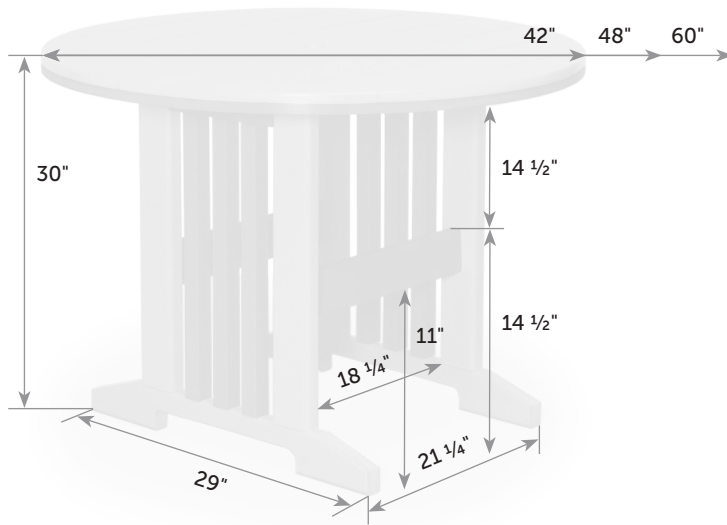

Keystone Round Dining Table

Catalog Pg. 89

KE-Ta-Di-42r

2 Boxes

43" x 4" x 43" - 60 lb
34" x 4" x 34" - 30 lb

KE-Ta-Di-48r

2 Boxes

48" x 4" x 48" - 80 lb
34" x 4" x 34" - 25 lb

KE-Ta-Di-60r

Freight

Item #	W x L	Lb.	Zones	2	3	4	5	6	7	8
KE-Ta-Di-42r	42" x 42"	85		230.00	235.00	240.00	245.00	250.00	255.00	260.00
KE-Ta-Di-48r	48" x 48"	105		260.00	265.00	270.00	275.00	280.00	285.00	290.00
KE-Ta-Di-60r	60" x 60"	175		700.00	750.00	850.00	950.00	1,025.00	1,100.00	1,175.00