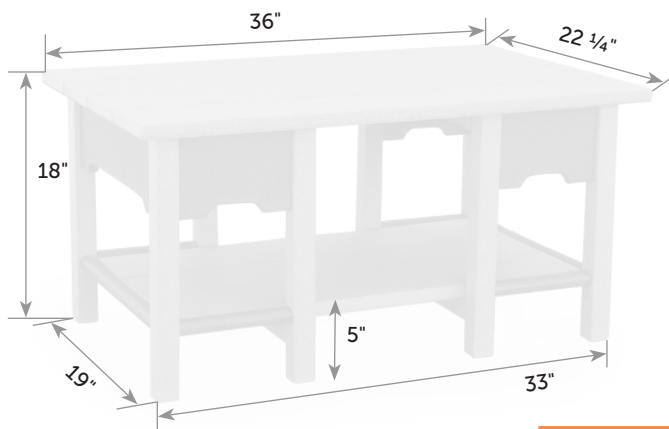

Van Buren Coffee Table

VA-TaC *Catalog Pg. 52*

Box

23" x 19" x 37"

Item #	lbs	Zones	2	3	4	5	6	7	8
VA-TaC	53		69.00	75.00	78.00	84.00	91.00	97.00	106.00