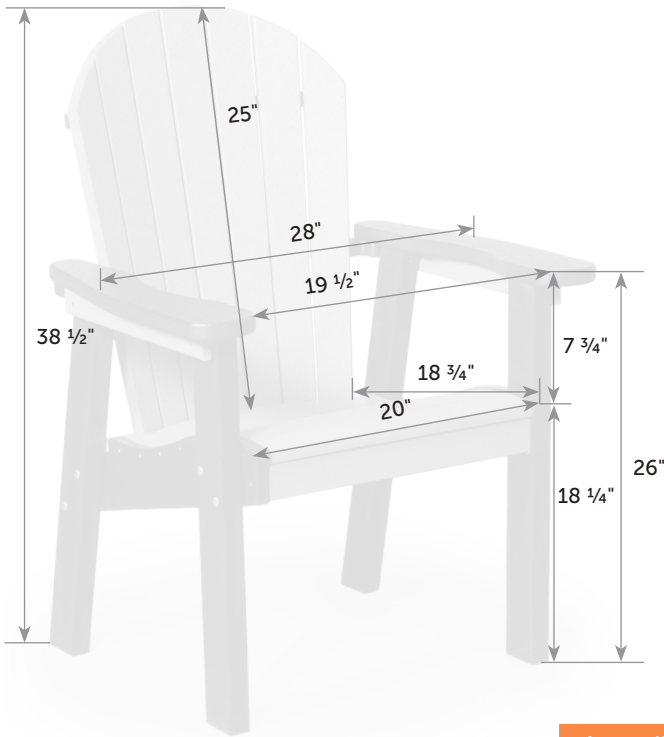

## Great Bay Dining Table

Catalog Pg. 77

Freight

Item #	W x L	Lb.	Zones	2	3	4	5	6	7	8
GR-Ta-Di-43x72	43" x 72"	145		565.00	565.00	570.00	570.00	580.00	590.00	615.00
GR-Ta-Di-43x96	43" x 96"	160		665.00	665.00	670.00	670.00	695.00	705.00	735.00