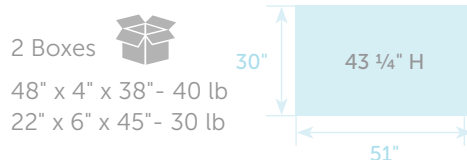

Item #	lbs	Zones	2	3	4	5	6	7	8
SE-Be	70		204.00	212.00	216.00	227.00	239.00	249.00	265.00