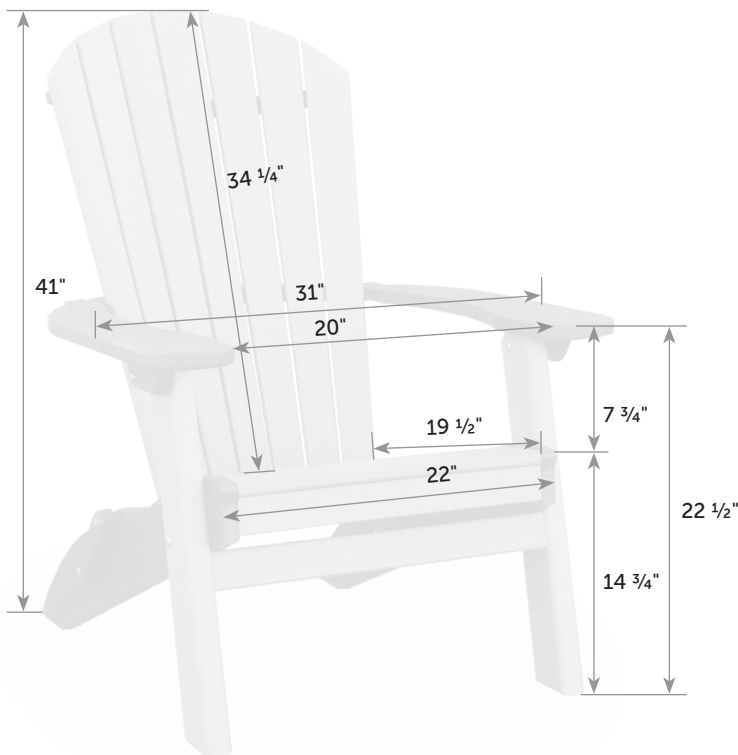

## SeaAira Lounge Chair

SE-Lo *Catalog Pg. 34* 4 Position Back

Item #	lbs	Zones	2	3	4	5	6	7	8
SE-Lo	70		116.00	119.00	122.00	129.00	136.00	144.00	149.00

2 Boxes   
 72" x 22" x 6" - 57 lb  
 46" x 22" x 6" - 13 lb

## SeaAira Lounge Chair with Arms

SE-LoA *Catalog Pg. 34* 4 Position Back

Item #	lbs	Zones	2	3	4	5	6	7	8
SE-LoA	80		116.00	119.00	122.00	129.00	136.00	144.00	149.00

2 Boxes   
 72" x 22" x 6" - 57 lb  
 46" x 22" x 6" - 23 lb

## SeaAira Adirondack Chair

SE-Ch *Catalog Pg. 35*

Box 25" x 7" x 46"

Item #	lbs	Zones	2	3	4	5	6	7	8
SE-Ch	40		49.00	54.00	58.00	64.00	71.00	77.00	85.00