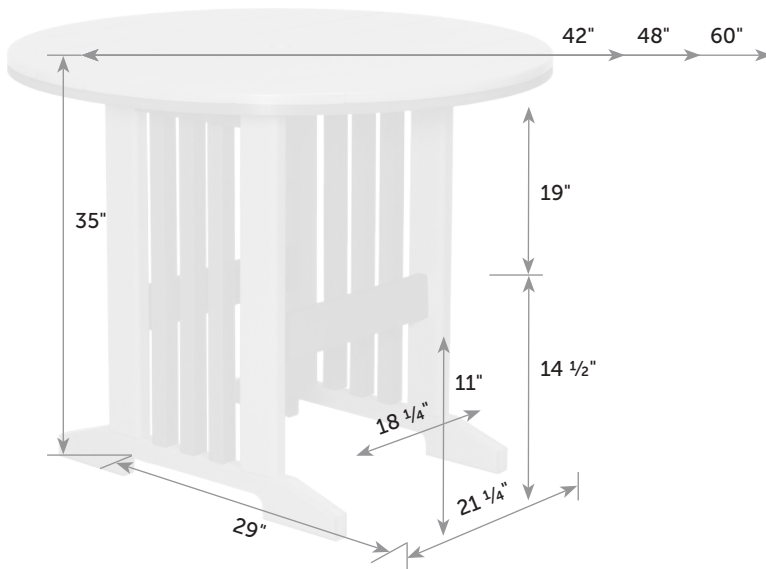

Keystone Round Counter Table

Catalog Pg. 93

KE-Ta-Co-42r

2 Boxes

43" x 4" x 43" - 60 lb
34" x 4" x 34" - 30 lb

KE-Ta-Co-48r

2 Boxes

48" x 4" x 48" - 80 lb
34" x 4" x 34" - 30 lb

KE-Ta-Co-60r

Freight

Item #	W x L	Lb.	Zones	2	3	4	5	6	7	8
KE-Ta-Co-42r	42" x 42"	90		230.00	235.00	240.00	245.00	250.00	255.00	260.00
KE-Ta-Co-48r	48" x 48"	110		260.00	265.00	270.00	275.00	280.00	285.00	290.00
KE-Ta-Co-60r	60" x 60"	180		700.00	750.00	850.00	950.00	1,025.00	1,100.00	1,175.00