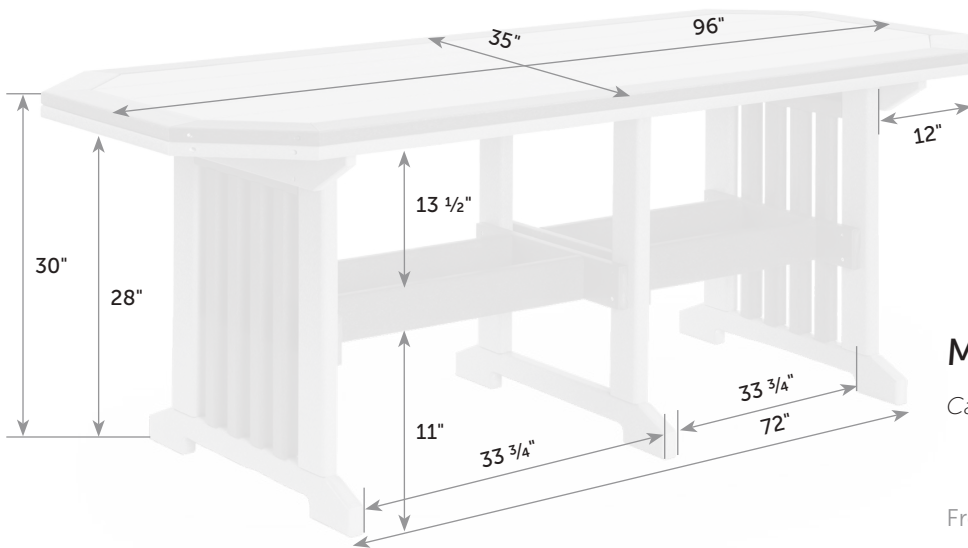

## Mission Tables with Border

Catalog Pg. 99

MI-TaB-35x48

MI-TaB-35x60

MI-TaB-35x72

Box 36" x 8" x 48"

Freight

Item #	W x L	Lb.	Zones	2	3	4	5	6	7	8
MI-TaB-35x48	35" x 48"	115		238.00	239.00	242.00	245.00	253.00	259.00	265.00
MI-TaB-35x60	35" x 60"	125		505.00	515.00	525.00	525.00	535.00	535.00	545.00
MI-TaB-35x72	35" x 72"	135		505.00	515.00	525.00	525.00	535.00	535.00	545.00