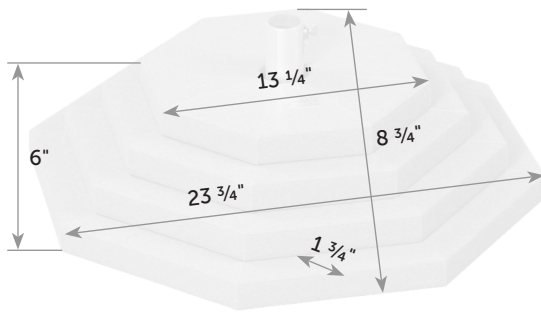

Poly Umbrella Base

UM-Ba *Catalog Pg. 111*

Box
25" x 6" x 25"

Item #	lbs	Zones	2	3	4	5	6	7	8
UM-Ba	40		27.00	29.00	33.00	37.00	45.00	49.00	55.00