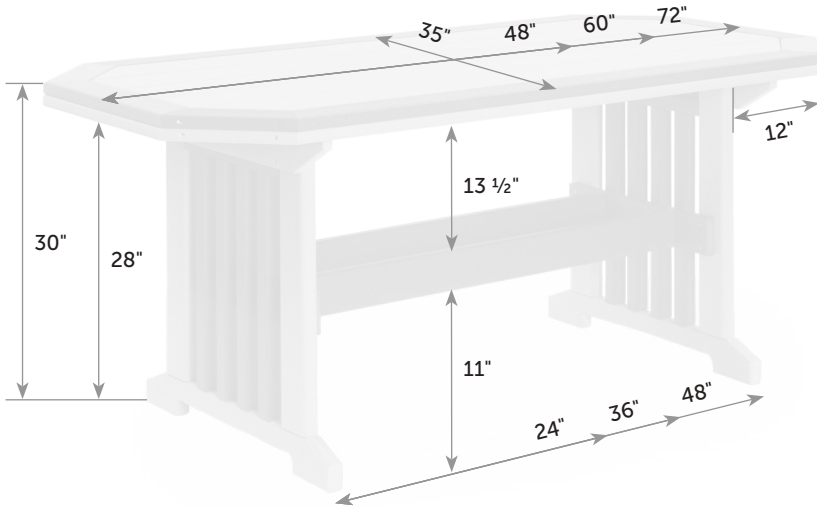

Mission Tables with Border

Catalog Pg. 99

MI-TaB-35x48

MI-TaB-35x60

MI-TaB-35x72

Box 36" x 8" x 48"

Freight

Item #	W x L	Lb.	Zones	2	3	4	5	6	7	8
MI-TaB-35x48	35" x 48"	115		238.00	239.00	242.00	245.00	253.00	259.00	265.00
MI-TaB-35x60	35" x 60"	125		505.00	515.00	525.00	525.00	535.00	535.00	545.00
MI-TaB-35x72	35" x 72"	135		505.00	515.00	525.00	525.00	535.00	535.00	545.00