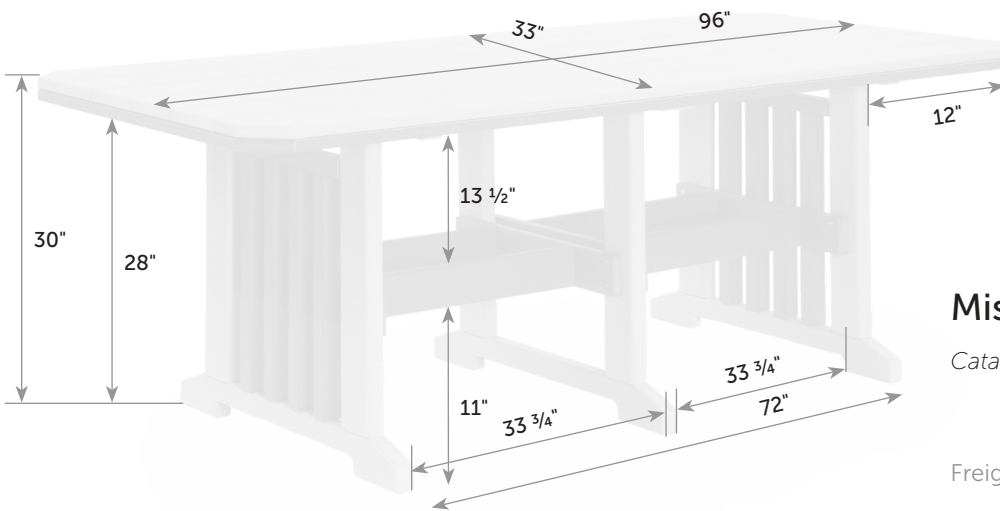

## Mission Tables

Catalog Pg. 99

MI-Ta-33x48

Box 36" x 8" x 48"

MI-Ta-33x60  
MI-Ta-33x72

Freight

Item #	W x L	Lb.	Zones	2	3	4	5	6	7	8
MI-Ta-33x48	33" x 48"	95		238.00	239.00	242.00	245.00	253.00	259.00	265.00
MI-Ta-33x60	33" x 60"	105		505.00	515.00	525.00	525.00	535.00	535.00	545.00
MI-Ta-33x72	33" x 72"	115		505.00	515.00	525.00	525.00	535.00	535.00	545.00