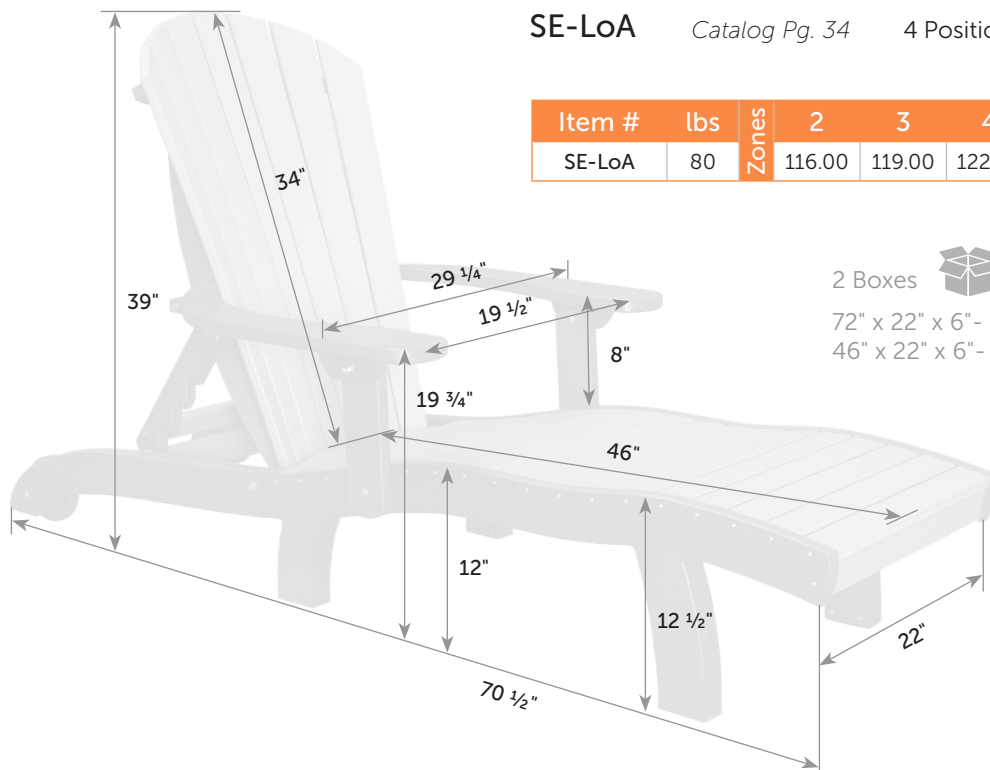

## SeaAira Lounge Chair

SE-Lo *Catalog Pg. 34* 4 Position Back

Item #	lbs	Zones	2	3	4	5	6	7	8
SE-Lo	70		116.00	119.00	122.00	129.00	136.00	144.00	149.00

2 Boxes   
 72" x 22" x 6" - 57 lb  
 46" x 22" x 6" - 13 lb

## SeaAira Lounge Chair with Arms

SE-LoA *Catalog Pg. 34* 4 Position Back

Item #	lbs	Zones	2	3	4	5	6	7	8
SE-LoA	80		116.00	119.00	122.00	129.00	136.00	144.00	149.00

2 Boxes   
 72" x 22" x 6" - 57 lb  
 46" x 22" x 6" - 23 lb

## SeaAira Adirondack Chair

SE-Ch *Catalog Pg. 35*

Box 25" x 7" x 46"

Item #	lbs	Zones	2	3	4	5	6	7	8
SE-Ch	40		49.00	54.00	58.00	64.00	71.00	77.00	85.00