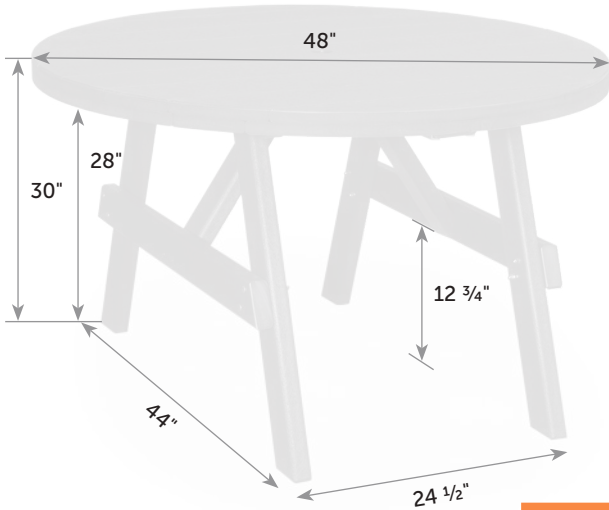

48" Round Garden Table

GA-Ta-48r *Catalog Pg. 103*

Box 48" x 6" x 48"

Item #	lbs	Zones	2	3	4	5	6	7	8
GA-Ta-48r	100		238.00	239.00	242.00	245.00	253.00	259.00	265.00