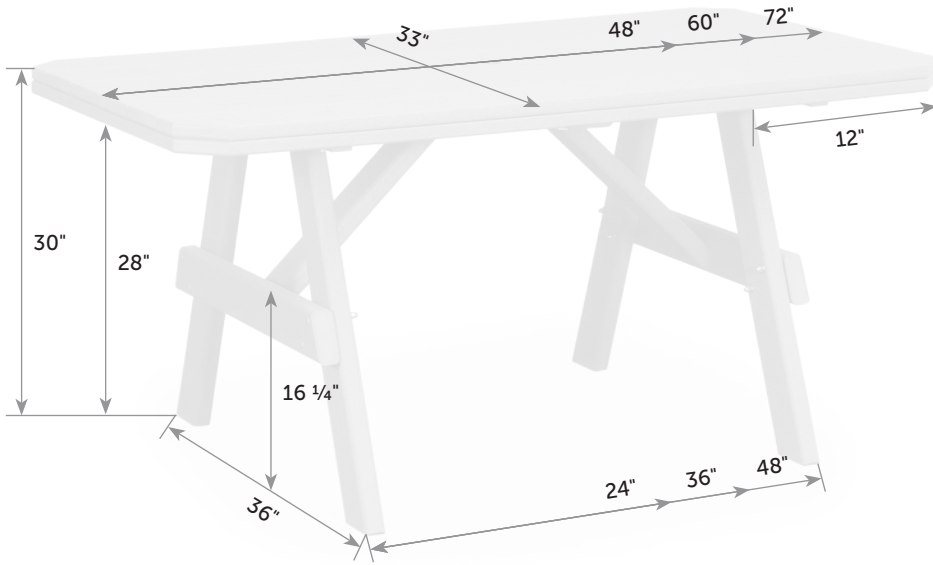

Garden Tables

Catalog Pg. 103

GA-Ta-33x48

GA-Ta-33x60

Box 36" x 6" x 48"

GA-Ta-33x72

Freight

Item #	W x L	Lb.	Zones	2	3	4	5	6	7	8
GA-Ta-33x48	33" x 48"	90		238.00	239.00	242.00	245.00	253.00	259.00	265.00
GA-Ta-33x60	33" x 60"	100		389.00	389.00	399.00	399.00	409.00	409.00	419.00
GA-Ta-33x72	33" x 72"	110		390.00	390.00	390.00	390.00	390.00	405.00	426.80