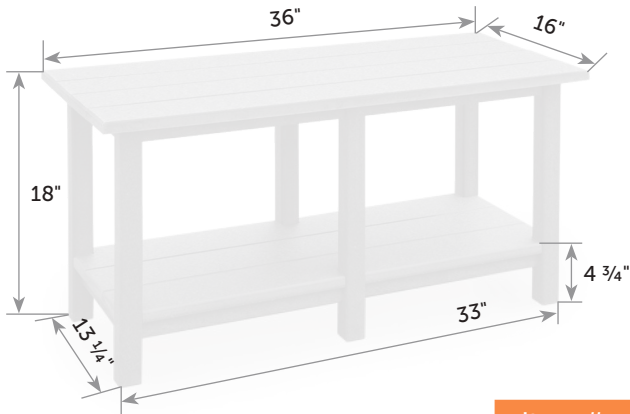

Avonlea Garden Coffee Table

AV-TaC *Catalog Pg. 57*

Box 17" x 19" x 37"

Item #	lbs	Zones	2	3	4	5	6	7	8
AV-TaC	30		45.00	49.00	55.00	59.00	69.00	79.00	89.00

NEW!