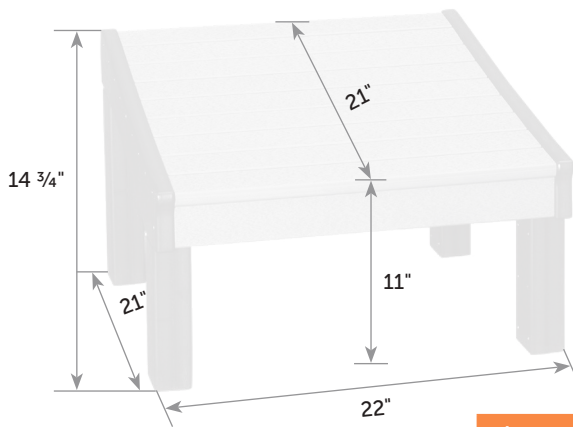

SeaAira Ottoman

SE-Ot *Catalog Pg. 35*

Box 22" x 6" x 22"

Item #	lbs	Zones	2	3	4	5	6	7	8
SE-Ot	18		23.00	24.00	24.00	25.00	26.00	28.00	29.00