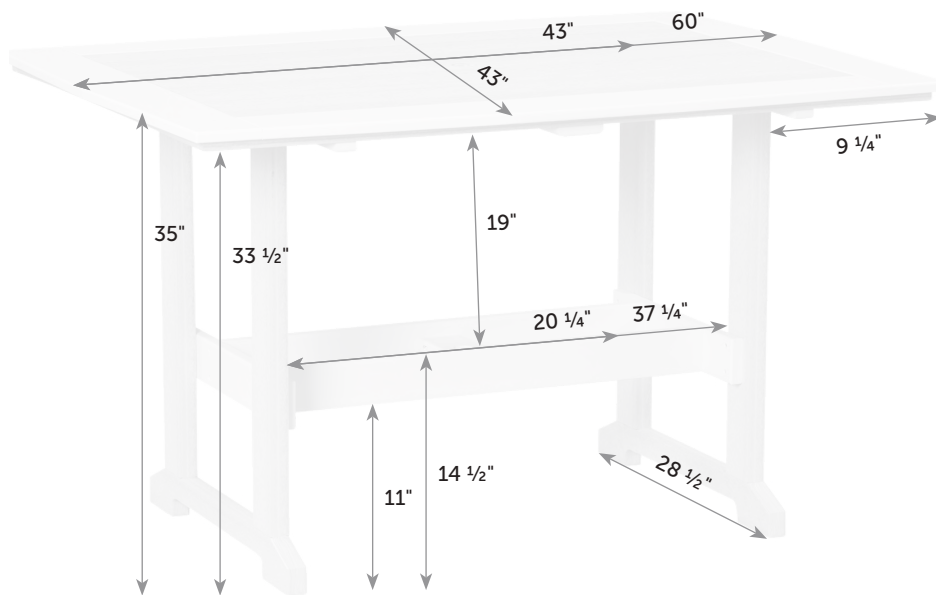

Great Bay Counter Table

Catalog Pg. 81

GR-Ta-Co-43x43

GR-Ta-Co-43x60

2 Boxes

2 Boxes

43" x 4" x 43" - 80 lb
22" x 6" x 45" - 18 lb

43" x 4" x 60" - 90 lb
22" x 6" x 45" - 20 lb

Item #	W x L	Lb.	Zones	2	3	4	5	6	7	8
GR-Ta-Co-43x43	43" x 43"	98		263.00	265.00	267.00	270.00	277.00	285.00	293.00
GR-Ta-Co-43x60	43" x 60"	110		293.00	295.00	297.00	300.00	307.00	315.00	323.00