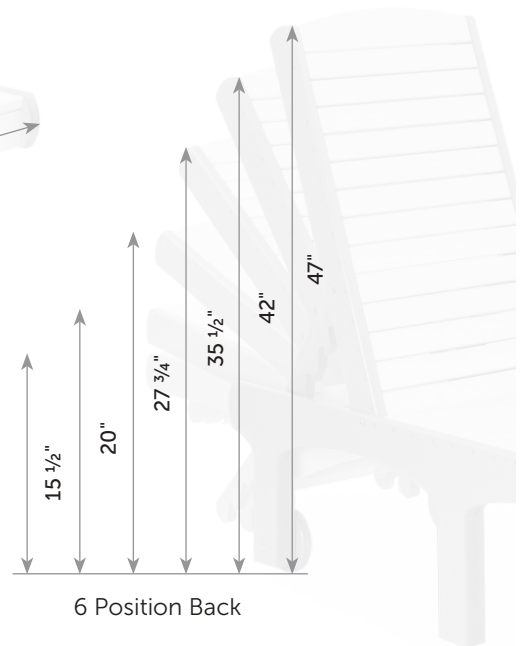

SunSurf Lounge

SU-Lo *Catalog Pg. 41*

Box 22" x 6" x 70"

Item #	lbs	Zones	2	3	4	5	6	7	8
SU-Lo	60		95.00	99.00	105.00	109.00	115.00	125.00	129.00

Seat Cushion for SunSurf Lounge

SU-Cu *Catalog Pg. 41*

Box 23" x 6" x 45"

Item #	lbs	Zones	2	3	4	5	6	7	8
SU-Cu	8		42.00	43.00	44.00	45.00	46.00	47.00	48.00