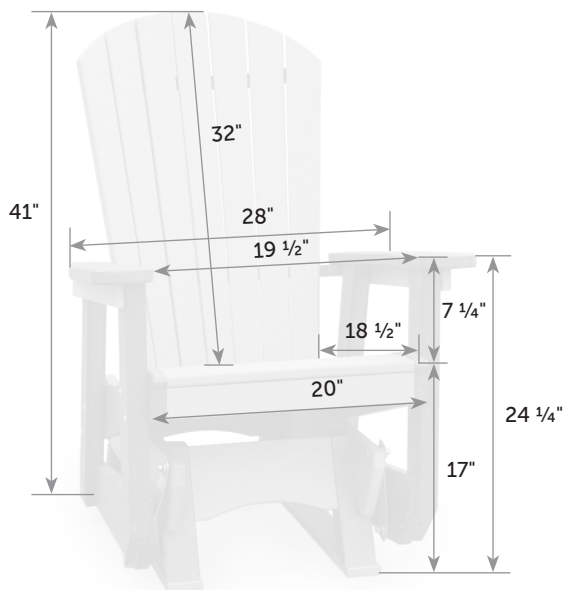

SeaAira Adirondack Bench

SE-Be *Catalog Pg. 39*

Item #	lbs	Zones	2	3	4	5	6	7	8
SE-Be	70		204.00	212.00	216.00	227.00	239.00	249.00	265.00

SeaAira Adirondack Glider

SE-Gl *Catalog Pg. 39*

Item #	lbs	Zones	2	3	4	5	6	7	8
SE-Gl	60		79.00	85.00	89.00	99.00	115.00	125.00	139.00