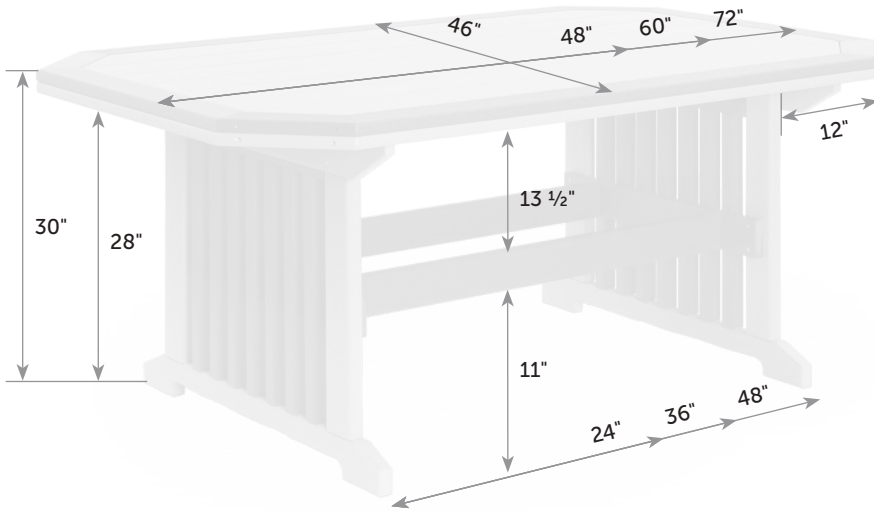

Mission Tables with Border

Catalog Pg. 99

MI-TaB-46x48

MI-TaB-46x60

Box
48" x 8" x 48"

MI-TaB-46x72

Freight

Item #	W x L	Lb.	Zones	2	3	4	5	6	7	8
MI-TaB-46x48	46" x 48"	135		245.00	245.00	248.00	251.00	258.00	264.00	272.00
MI-TaB-46x60	46" x 60"	145		525.00	535.00	545.00	545.00	555.00	555.00	565.00
MI-TaB-46x72	46" x 72"	155		525.00	535.00	545.00	545.00	555.00	555.00	565.00