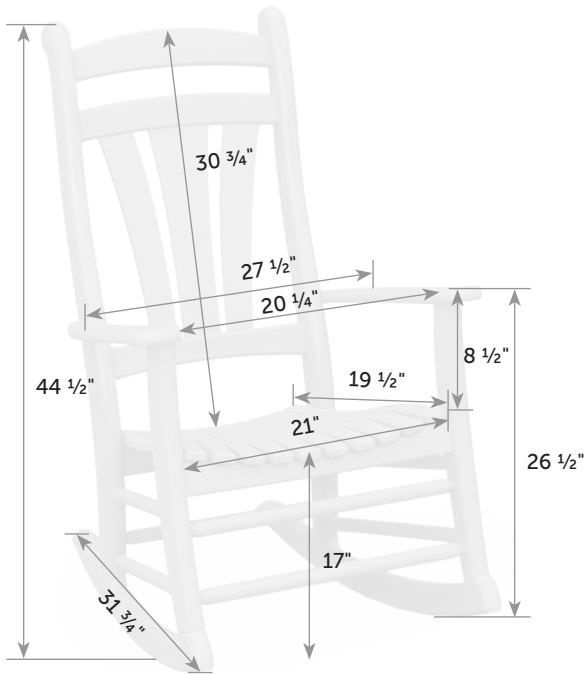

High Tide Rocker

HI-Ro

Catalog Pg. 59

Box 22" x 6" x 45"

Item #	lbs	Zones	2	3	4	5	6	7	8
HI-Ro	35		35.00	39.00	43.00	49.00	57.00	63.00	75.00