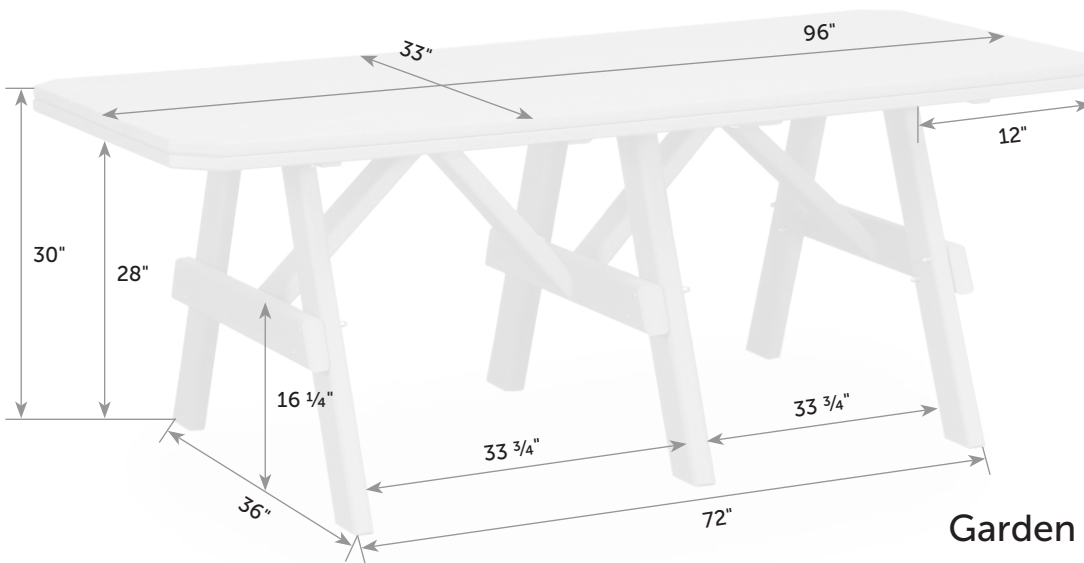

## Garden Tables

Catalog Pg. 103

GA-Ta-33x48

GA-Ta-33x60

Box 36" x 6" x 48"

GA-Ta-33x72

Freight

Item #	W x L	Lb.	Zones	2	3	4	5	6	7	8
GA-Ta-33x48	33" x 48"	90		238.00	239.00	242.00	245.00	253.00	259.00	265.00
GA-Ta-33x60	33" x 60"	100		389.00	389.00	399.00	399.00	409.00	409.00	419.00
GA-Ta-33x72	33" x 72"	110		390.00	390.00	390.00	390.00	390.00	405.00	426.80