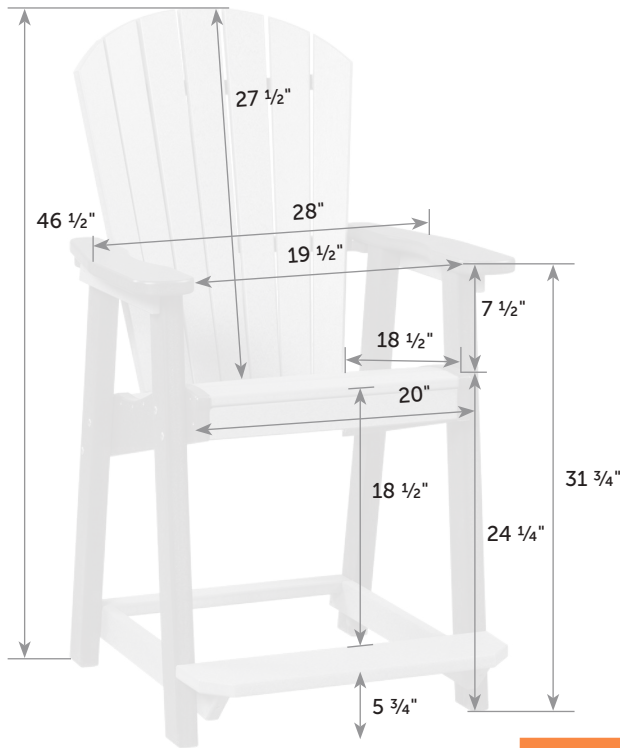

Cup Holder
CU