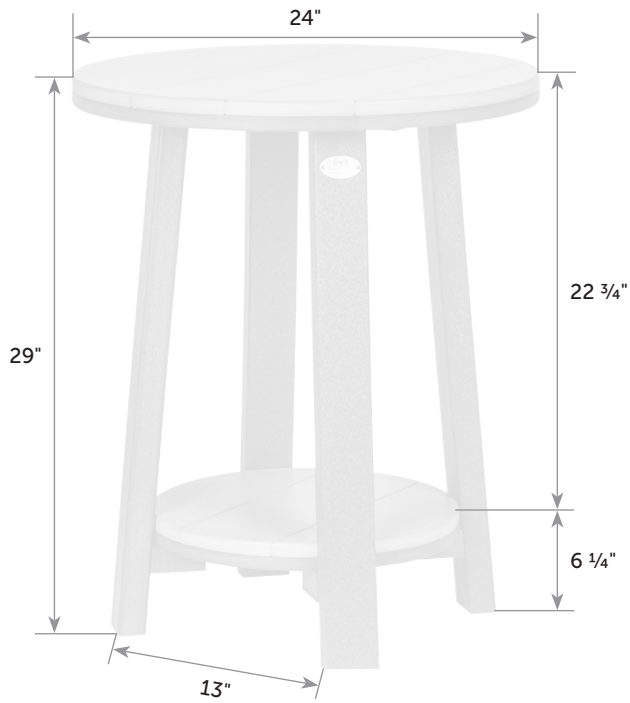

24" SeaAira Bistro Counter Table

SE-TaB-Co *Catalog Pg. 81*

Box 25" x 7" x 30"

Item #	lbs	Zones	2	3	4	5	6	7	8
SE-TaB-Co	35		30.00	34.00	38.00	45.00	51.00	58.00	66.00