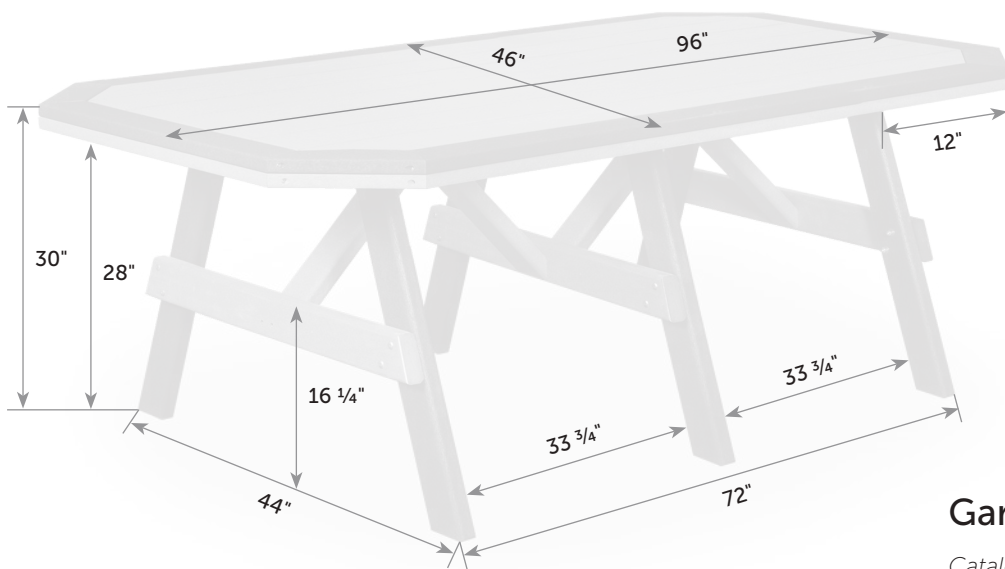

## Garden Tables with Border

Catalog Pg. 103

GA-TaB-46x48

GA-TaB-46x60

GA-TaB-46x72

Box 48" x 8" x 48"

Freight

Item #	W x L	Lb.	Zones	2	3	4	5	6	7	8
GA-TaB-46x48	46" x 48"	130		245.00	245.00	248.00	251.00	258.00	264.00	272.00
GA-TaB-46x60	46" x 60"	140		389.00	389.00	399.00	399.00	409.00	409.00	419.00
GA-TaB-46x72	46" x 72"	150		390.00	390.00	390.00	390.00	390.00	405.00	426.80