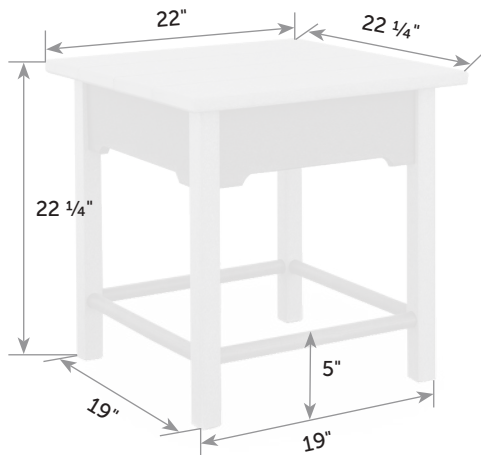

## Van Buren Coffee Table

VA-TaC *Catalog Pg. 52*

Box

23" x 19" x 37"

Item #	lbs	Zones	2	3	4	5	6	7	8
VA-TaC	53		69.00	75.00	78.00	84.00	91.00	97.00	106.00