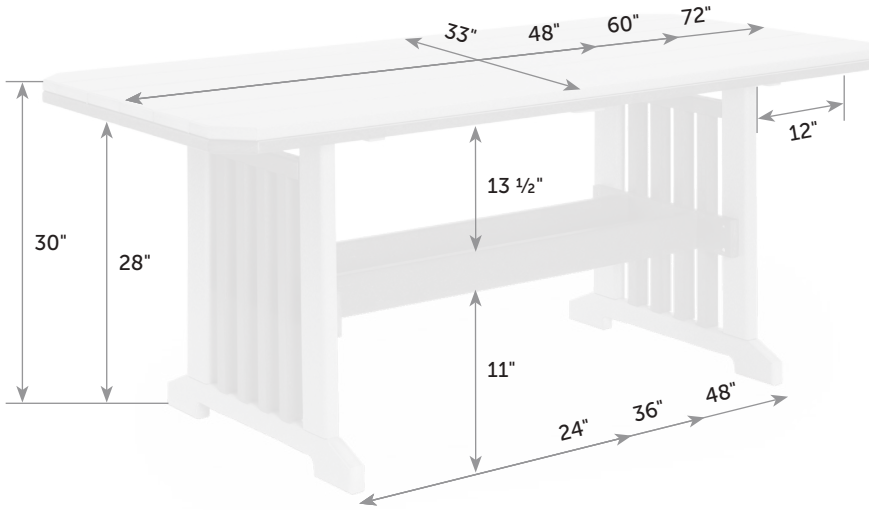

Mission Tables

Catalog Pg. 99

MI-Ta-33x48

Box 36" x 8" x 48"

MI-Ta-33x60
MI-Ta-33x72

Freight

Item #	W x L	Lb.	Zones	2	3	4	5	6	7	8
MI-Ta-33x48	33" x 48"	95		238.00	239.00	242.00	245.00	253.00	259.00	265.00
MI-Ta-33x60	33" x 60"	105		505.00	515.00	525.00	525.00	535.00	535.00	545.00
MI-Ta-33x72	33" x 72"	115		505.00	515.00	525.00	525.00	535.00	535.00	545.00