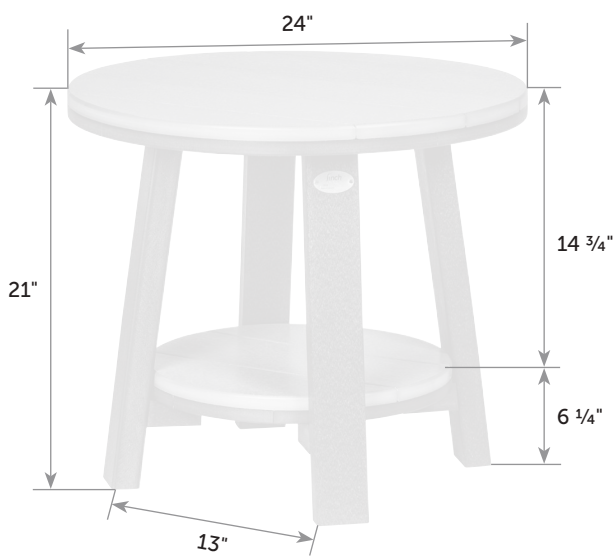

24" SeaAira Bistro Table

SE-TaB-Di *Catalog Pg. 35, 77*

Box
24" x 6" x 24"

Item #	lbs	Zones	2	3	4	5	6	7	8
SE-TaB-Di	32		28.00	30.00	32.00	35.00	39.00	45.00	49.00