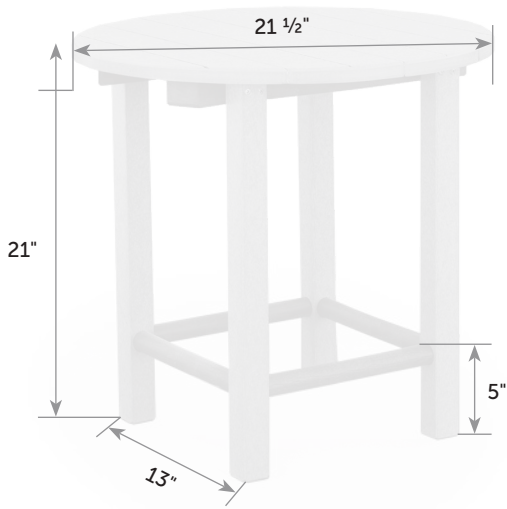

21" SeaAira Side Table

SE-TaS-Di *Catalog Pg. 35, 39, 77*

Box
23" x 6" x 23"

Item #	lbs	Zones	2	3	4	5	6	7	8
SE-TaS-Di	12		24.00	26.00	28.00	32.00	38.00	42.00	48.00